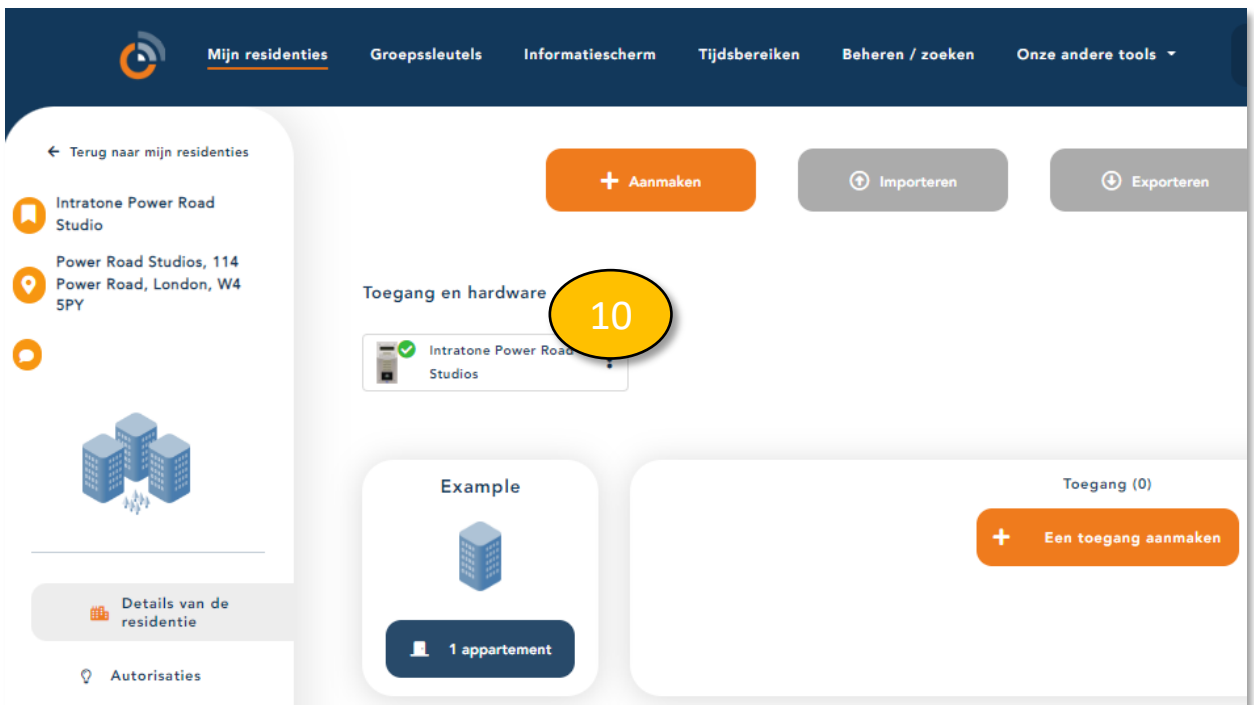

STAP 10: Selecteer de intercom waar het tijdsbereik moet worden toegepast.