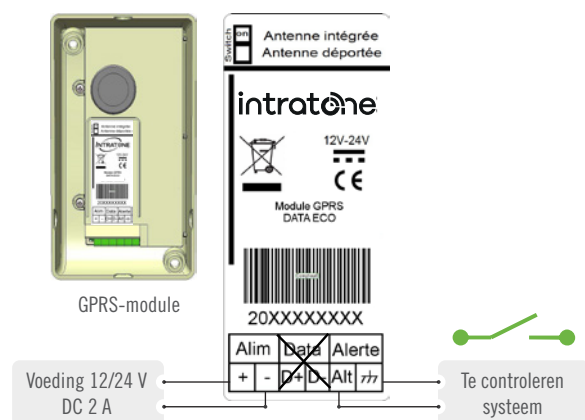

VEREENVOUDIGD SCHEMA

TECHNISCHE KENMERKEN

VOEDING

Module GPRS
12/24 V DC 2 A mini

BEKABELING

Module GPRS - Droog contact
2 draden (1 twisted pair)
Ø 8/10° - Afstand max: 100 m

AFMETINGEN (L X H X D)

162 x 96 x 53 mm

OMGEVING

Werkings temperatuur
-20° C tot +70° C
Beschermingsindex module IP55