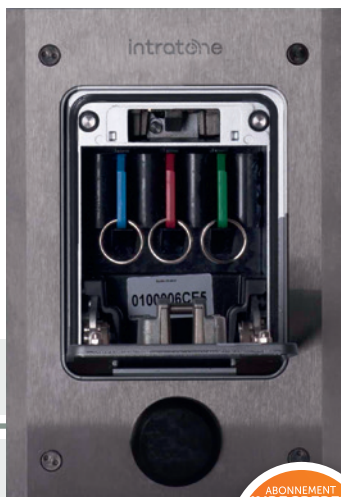

# INTERACTIEVE SLEUTELKLUIS

- Om te weten wie de sleutels uit het technisch lokaal pakt
- Opening met geautoriseerde badge

**INTRABOX** DATA ECO Interactieve sleutelkluis + 1 proximity-lezer 4-0104)

Elektronische sleutelhanger MIFARE

### VOEDING

Sleutelkluis  
12/24 V DC 2 A mini