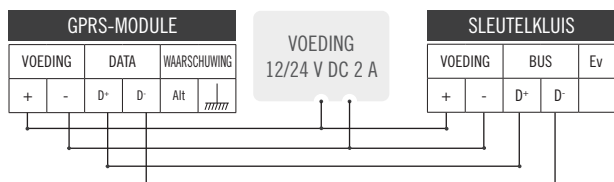

VEREENVOUDIGD SCHEMA

100 m max. Twisted pair 5/10°
200 m max. Gedraaid paar 8/10°

TECHNISCHE KENMERKEN

VOEDING

Sleutelkluis
12/24 V DC 2 A mini

BEKABELING

Sleutelkluis - Module GPRS of Centrale
2 draden (1 twisted pair)
Ø 8/10° Afstand max: 100 m

AFMETINGEN (L X H X D)

Sleutelkluis 150 x 220 x 48 mm
Module GPRS 162 x 96 x 53 mm

OMGEVING

Werkings temperatuur
-20° C tot +70° C
Beschermingsindex kluis IP55

MOGELIJKHEDEN

- Compatibel met badges en afstandsbedieningen uitgerust met de Mifare-technologie
- Max aantal badges/passen 10 000
- Technische waarschuwing (e-mails)
- Jaarlijkse klok

TRACEERBAARHEID

- Waarschuwing te lang geopend
- Waarschuwing/inbraak (slagen op de kluis)
- Overzicht evenementen op de beheersite
- Waarschuwing/sleutelbos X teruggetrokken
- Waarschuwing/sleutelbos X teruggeplaatst
- Beheer mechanische sleutels en elektronische sleutels (organigram.info)

GAMMA

REFERENTIES	
06-0106	INTRABOX AANGRENZENDE SLEUTELKLUIS: 1 sleutelkluis (02-0116) + 1 proximity-lezer (04-0104) + 1 transmissiemodule met onbeperkte gegevens data 10 jaar - Afwerking RVS
ACCESSOIRES	
12-0102	Opbouw behuizing - Afwerking RVS