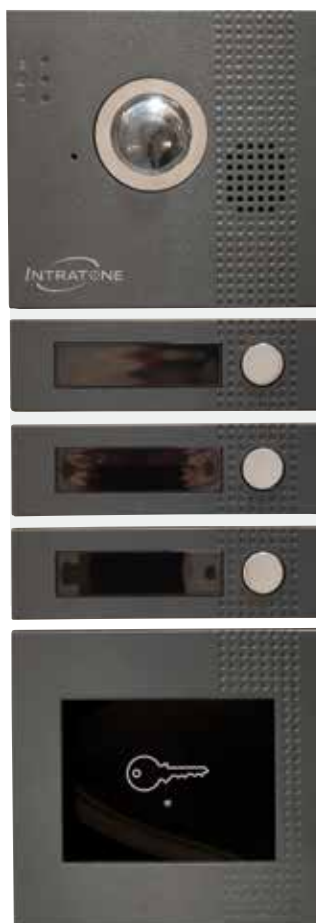

INTERCOM MET KNOPPEN DINA create

- *Stel uw eigen Intercom samen met verschillende elementen van ons assortiment*
- *Tot 220 belknoppen*
- *Digitale naamweergave*
- *Handsfree proximity-lezer*

Productserie DINA-Create : hoofdmodule (verplicht) met camera en luidspreker, handsfree proximity-lezer module, modulair toetsenbord, digitale naamplaatje en individuele belknoppen

AFSTANDSBEHEER
OP INTERNET
www.intratone.info

Afwerking Chromo

	CENTRALE	1 DEUR (03-0102)
MAX AANTAL BEHEERDE WONINGEN		max. 200
SYSTEEM		
Aantal		1 (+3)
VERBINDING		
Module 4G-IP		•
Bedrade netwerken (RTC)		nee
KENMERKEN MODULE 4G-IP		
Verplaatste module		•
Aantal intercoms per module 4G-IP		1 video
VOORZIENINGEN TOEGANGSCONTROLE		
Gecodeerd toetsenbord		optioneel
Handsfree proximity-lezer		optioneel
Auditieve lus		toetsenbord optioneel
MONTAGE		
Inbouw		•
AFWERKINGEN		
Chroom, goud en antraciet		•

Duur van de koppeling	40 sec.
Braille toetsenbord	optioneel
Digitaal informatiebord: 2 regels met 16 tekens	JA
Weergave met achterverlichting	JA
Storingscomfort ⁽¹⁾	JA
Functionele berichten: (huidige oproep, etc.)	Vocale samenvatting
Afstelling geluidsniveau zonder te demonteren	JA
Automatische terugzending van de oproep als hij niet beantwoord wordt	JA
Snelle uitwerping van de koepel	JA
Weergave tijdslot	JA

⁽¹⁾ Onderdeel waardoor een bewoner niet gestoord wordt door herhaalde oproepen

TECHNISCHE KENMERKEN

VOEDING

Centrale unit
24 V DC - 2,5 A mini
 of 12 V - 5 A

BEKABELING

CENTRALE 1 DEUR 03-0102
 Module 4G-IP - Centrale
4 draden (2 twisted pairs)
 Ø 8/10° - Max : 100 m
 Centrale - Intercom
4 draden (2 twisted pairs)
 Ø 8/10° - Max : 100 m
 Intercom - Module 4G-IP
4 draden (2 twisted pairs)
 Ø 8/10° - Max : 100 m