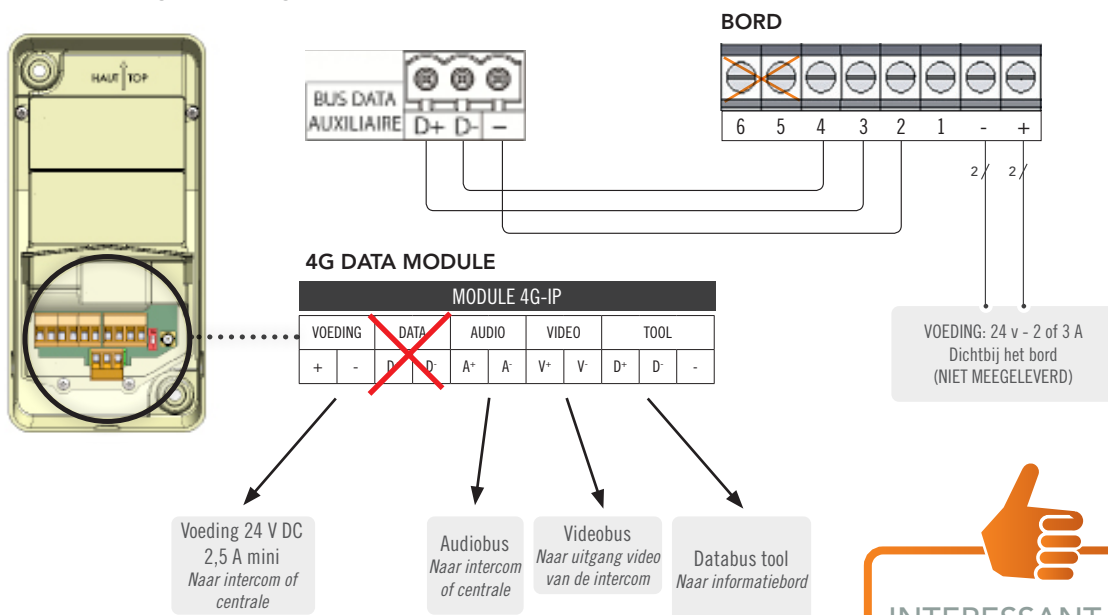

"+" PRODUIT

Louez votre tableau avec le contrat XL

XL

"+" PRODUIT

Connectez le tableau au module de l'interphone sans surcoût

Classique

Prépayé

TECHNISCHE KENMERKEN

VOEDING	BEKABELING	AFMETINGEN BORD	OMGEVING	
De tabel in 24 V DC 2 A - binnenversie 3 A - buitenversie	Tabel - Module 4 draden (2 twisted pairs) Ø 8/10e Afstand max: 100 m	11-0104 348 x 525 x 28 mm 11-0102 350 x 510 x 42 mm 11-0103 348 x 549 x 49 mm	Bord binnenversie Werkingstemperatuur -10° C à +45° C Beschermingsindex IP52	Bord buitenversie Werkingstemperatuur -20° C à +60° C Beschermingsindex IP65 waterdicht Plaatsing buiten

GAMMA

REFERENTIES	INTERACTIEF DIGITAAL INFORMATIEBORD, 15 INCH SCHERM	
11-0107	Binnenversie - Inbouwmontage	
REFERENTIES	DIGITAAL INFORMATIEBORD, 15 INCH SCHERM	
11-0102	Versie die is in te bouwen in een paal of deur - Inbouwmontage (hiervoor is een inbouwkast nodig, niet meegeleverd)	
11-0103	Buitenversie - Uithangend	
	INTRABOX	
06-0208	INTRABOX digitaal informatiebord (11-0107) + 1 transmissiemodule 4G data inbegrepen het beheer op afstand en de synchronisatie van de gegevens 15 jaar	

VEREENVOUDIGD SCHEMA

Schema 1: vereenvoudigde bekabeling

INTERESSANT FEIT

Op het bord, de kap is snel demonteerbaar: afstelling contrast, opnieuw instellen van het bord