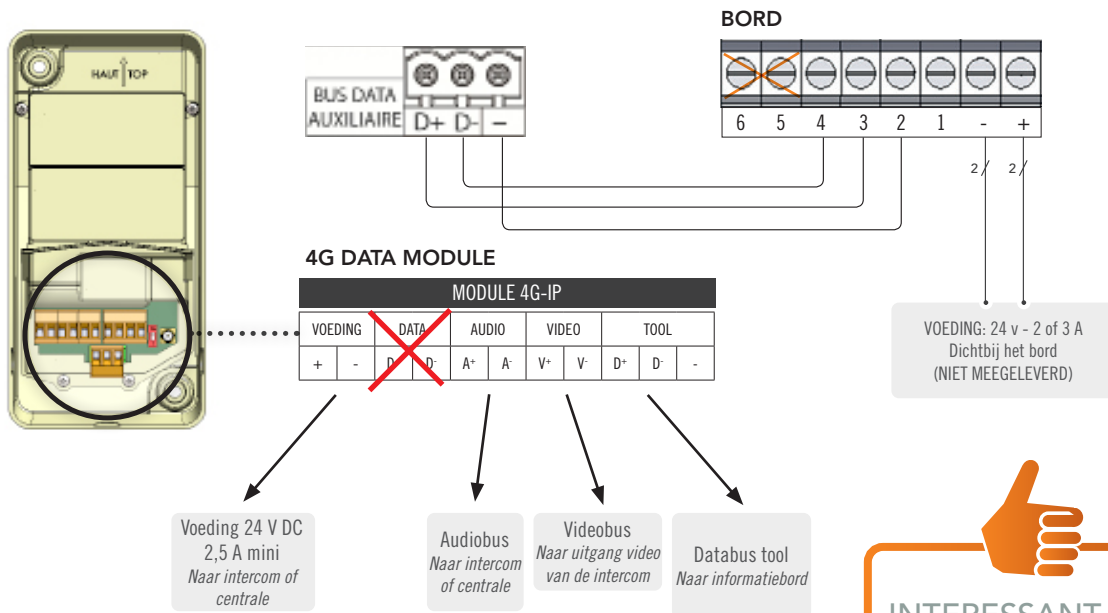

"+" PRODUCT

Huur uw bord met het MAXI-contract

XL

"+" PRODUCT

Verbind het bord met de intercommodule zonder extra kosten

Classic

Prepaid

TECHNISCHE KENMERKEN

VOEDING	BEKABELING	AFMETINGEN BORD	OMGEVING	
De tabel in 24 V DC	Tabel - Module	11-0104	Bord binnenversie	Bord buitenversie
2 A - binnenversie	4 draden	348 x 525 x 40 mm	Werkings temperatuur	Werkings temperatuur
3 A - buitenversie	(2 twisted pairs)	11-0102	-10° C à +45° C	-20° C à +70° C
	Ø 8/10e	350 x 510 x 42 mm	Beschermingsindex IP40	Beschermingsindex IP65
	Afstand max: 100 m	11-0103		waterdicht
		348 x 549 x 49 mm		Plaatsing buiten

GAMMA

REFERENTIES	DIGITAAL INFORMATIEBORD, 15 INCH SCHERM, TE VERBINDEN MET INTERCOM
11-0104	Binnenversie - Inbouwmontage
11-0102	Versie die is in te bouwen in een paal of deur - Inbouwmontage (hiervoor is een inbouwkast nodig, niet meegeleverd)
11-0103	Buitenversie - Uithangend (op aanvraag)
INTRABOX	
06-0133	INTRABOX digitaal informatiebord (11-0104) + 1 transmissiemodule 4G data inbegrepen het beheer op afstand en de synchronisatie van de gegevens 15 jaar

VEREENVOUDIGD SCHEMA

Schema 1: vereenvoudigde bekabeling

INTERESSANT FEIT

Op het bord, de kap is snel demonteerbaar: afstelling contrast, opnieuw instellen van het bord