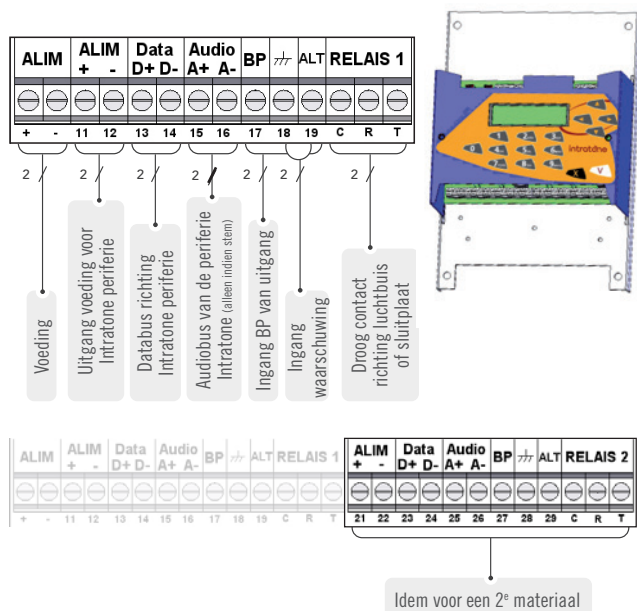

GROTE CENTRALE UNIT

- Bediening van 1 tot 4 deuren, tot 1000 woningen
- Tot 30 centrales verbonden via 1 bus

03-0101: centrale unit 2 deuren en / of 1000 namen in real time

AFSTANDSBEHEER
OP INTERNET
www.intratone.info

INTERESSANT FEIT

Met de extensiekaart, gaat u van 2 naar 4 deuren.
12-0109 (pagina 50)

AANTAL MAX BEHEERDE TOEGANG	2 deuren
Optie extensiekaart (12-0109)	2 extra deuren
Aantal intercoms per centrale	3
Aantal relais	2 (+2 met 12-0109)

VEREENVOUDIGD SCHEMA

VERBINDING	
Module 4G-IP	•
Bedrade netwerken (RTC)	•
Verbinden met netwerkcentrale	30

BEHEER	
In real time en op afstand (www.intratone.info)	•
Maximaal aantal weergegeven namen	1 000
Maximaal aantal badges/afstandsbedieningen	7 000
Max aantal toetsenbordcodes	40
Max aantal telefonische codes	10

Centrale - Intercom
6 draden
(3 twisted pairs)
Ø 8/10°
Afstand max: 100 m
Centrale - Module
6 draden
(3 twisted pairs)
Ø 8/10°
Afstand max: 100 m

AFMETINGEN

(L X H X D)
155 x 110 x 55 mm

OMGEVING

Werkings temperatuur centrale
-10° C à +45° C
Beschermingsindex
IP40