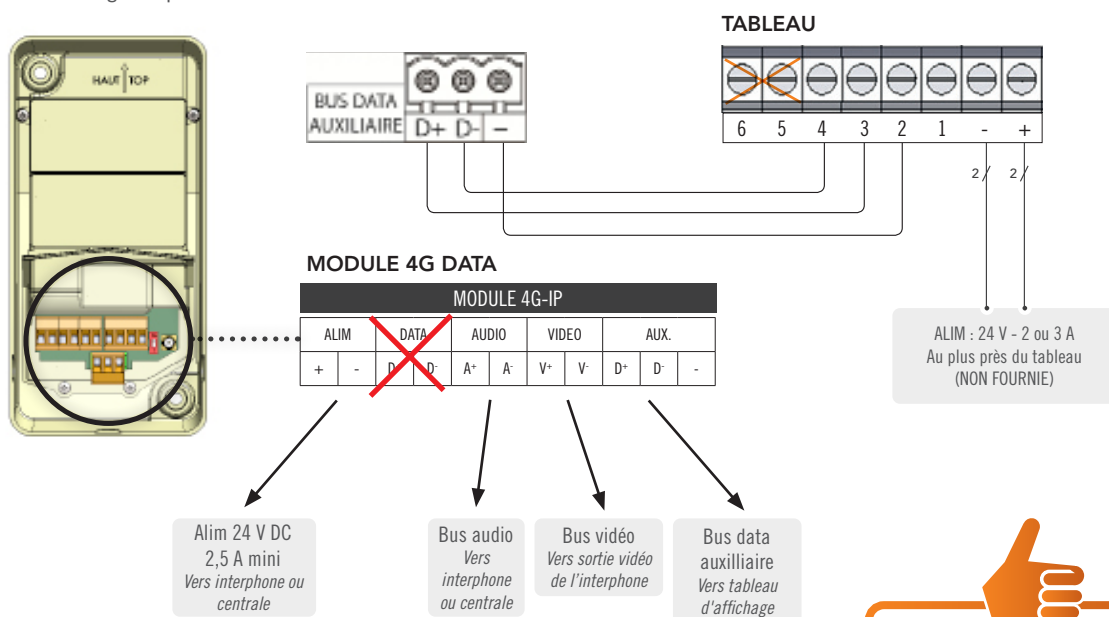

"+" PRODUIT
Louez votre tableau avec le contrat XL

XL

"+" PRODUIT
Connectez le tableau au module de l'interphone sans surcoût

Classique

Prépayé

CARACTÉRISTIQUES TECHNIQUES

ALIMENTATION	CÂBLAGE	DIMENSIONS TABLEAU	ENVIRONNEMENT	
Le tableau en 24 V DC 2 A - version intérieure 3 A - version extérieure	Tableau - Module 4 fils (2 paires torsadées) Ø 8/10e Distance max : 100 m	Version intérieure - Pose en saillie 348 x 525 x 28 mm Version intégrable - Pose en encastrement 350 x 510 x 42 mm Version extérieure - Pose en saillie 348 x 549 x 49 mm	Tableau version intérieure Température de fonctionnement -10° C à +45° C Indice Protection IP52	Tableau version extérieure Température de fonctionnement -20° C à +60° C Indice Protection IP65 Étanche Pose en extérieur

GAMME

11-0107	Version intérieure - Pose en saillie
11-0102	Version intégrable à un poteau ou une porte - Pose en encastrement (prévoir une cuve d'encastrement, non fournie par COGEELEC)
11-0103	Version extérieure - Pose en saillie
INTRABOX	
06-0208	INTRABOX Tableau d'affichage (11-0107) + 1 module de transmissions 4G Data inclus la gestion à distance et la synchronisation des données 15 ans

SCHEMA SIMPLIFIÉ

Schéma 1 : câblage simplifié

BON À SAVOIR
 Sur le tableau, démontage rapide du capot : réglage du contraste, réinitialisation du tableau