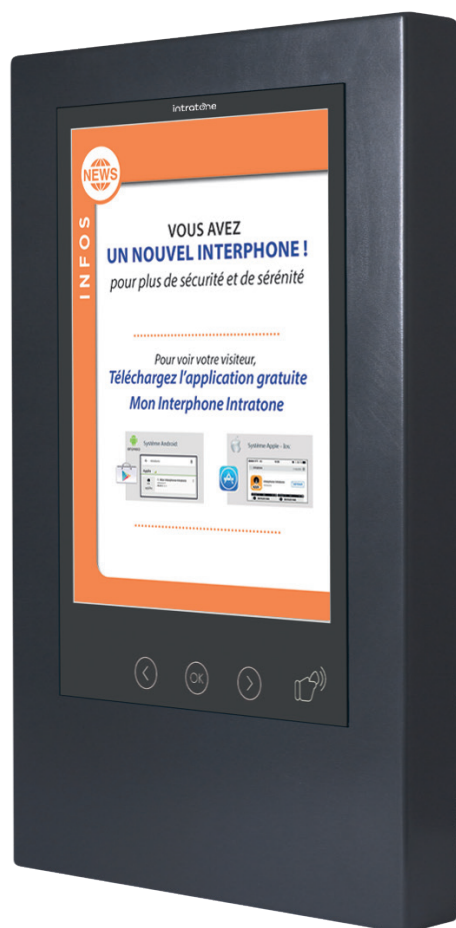

TABLEAU D'AFFICHAGE interactif

- Information des résidents en temps réel et sans déplacement
- Communication vers tout ou partie des tableaux
- Touches de défilement et fonction sondage

Tableau d'affichage interactif, écran 15 pouces, pose en intérieur en saillie

GESTION À DISTANCE SUR INTERNET
www.intratone.info

RACCORDEMENT

Module 4G Data (06-0112)	•
Nombre de tableaux par module	1

GESTION / MISES À JOUR

À partir du site de gestion www.intratone.info	•
Format des documents téléchargés	PDF, Excel, Word
Taille max. par fichier	8 Mo
Mises à jour illimitées	•

"+" PRODUIT
Louez votre tableau avec le contrat XL

XL

"+" PRODUIT
Connectez le tableau au module de l'interphone sans surcoût

Classique

Prépayé

CARACTÉRISTIQUES TECHNIQUES

ALIMENTATION	CÂBLAGE	DIMENSIONS TABLEAU	ENVIRONNEMENT	
Le tableau en 24 V DC 2 A - version intérieure 3 A - version extérieure	Tableau - Module 4 fils (2 paires torsadées) Ø 8/10e Distance max : 100 m	Version intérieure - Pose en saillie 348 x 525 x 28 mm Version intégrable - Pose en encastrement 350 x 510 x 42 mm Version extérieure - Pose en saillie 348 x 549 x 49 mm	Tableau version intérieure Température de fonctionnement -10° C à +45° C Indice Protection IP52	Tableau version extérieure Température de fonctionnement -20° C à +60° C Indice Protection IP65 Étanche Pose en extérieur