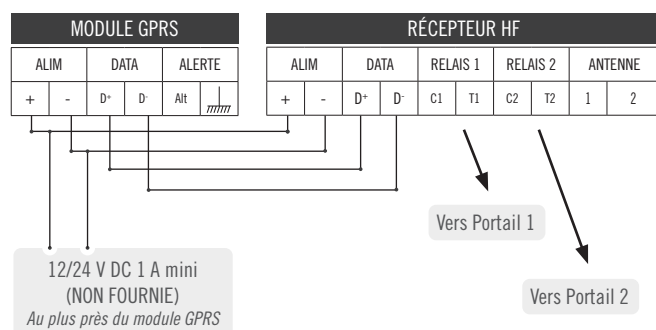

# RÉCEPTEUR HF 868 MHz

ABONNEMENT  
INCLUS  
**10 ANS**  
SYNCHRONISATION  
ILLIMITÉE

1 MODULE GPRS

1 RÉCEPTEUR HF  
(étanche, antenne  
intégrée, 2 relais)

- Pour contrôler une porte de parking en souterrain
- Pour créer, modifier ou supprimer une télécommande sans avoir à la récupérer
- Pas besoin de programmeur

GESTION EN  
TEMPS RÉEL

06-0101 **INTRABOX** DATA ECO HF : 1 récepteur HF Eco avec antenne intégrée (07-0106) + 1 module de transmissions avec synchronisation des données Data illimitées 10 ans

GESTION À DISTANCE  
SUR INTERNET  
[www.intratone.info](http://www.intratone.info)

## SCHEMA SIMPLIFIE