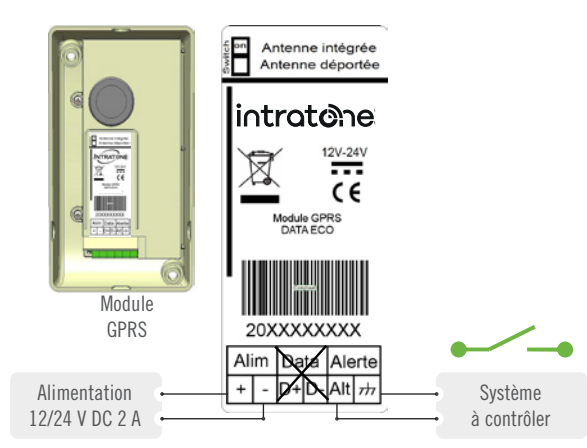

# MODULE DE TRANSMISSIONS ALERTE TECHNIQUE

- Pour être alerté immédiatement en cas de dysfonctionnement
- Pour faire évoluer un équipement vers une gestion en temps réel

06-0107 **INTRABOX DATA ECO** Alerte technique : 1 contact alerte technique + 1 module de transmissions avec synchronisation des données illimitées 10 ans

## BON À SAVOIR

Envoi d'un e-mail en cas de dysfonctionnement de : POMPE, VMC, CHAUDIÈRE, PORTE BLOQUÉE OUVERTE

## BON À SAVOIR

Jusqu'à 3 alertes supplémentaires avec la carte relais (12-0110)

## CARACTERISTIQUES TECHNIQUES

<b>ALIMENTATION</b> Module GPRS 12/24 V DC 2 A mini	<b>DIMENSIONS (L X H X P)</b> 162 x 96 x 53 mm
<b>CÂBLAGE</b> Module GPRS - Contact(s) sec(s) 2 fils (1 paire torsadée) Ø 8/10° - Distance max : 100 m	<b>ENVIRONNEMENT</b> Température de fonctionnement -20° C à +70° C Indice Protection module IP55