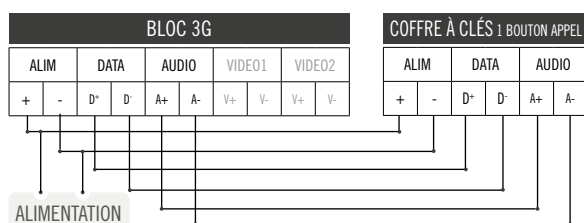

PLUS SIMPLE ! INTRABOX

COFFRE À CLÉS AVEC 1 BOUTON D'APPEL

- Ouverture du coffre à distance par appel
- Gestion des clés en temps réel et à distance
- Trousseaux identifiés par un porte-clés électronique MiFARE

INTRABOX DATA ECO Interphone 1 BP avec coffre à clé intégré + lecteur de proximité (04-0106) - Pose en encastrement - Finition inox

ABONNEMENT INCLUS
15 ANS
SYNCHRONISATION ILLIMITÉE

Porte-clés électronique MIFARE

GESTION À DISTANCE SUR INTERNET
www.intratone.com

SCHÉMA SIMPLIFIÉ

CARACTÉRISTIQUES TECHNIQUES

ALIMENTATION

12/24 V DC 2 A

CÂBLAGE

Vers le bloc 3G

4 fils (2 paires torsadées)

Ø 8/10° Distance max : 100 m

DIMENSIONS (L X H X P)

Platine 180 x 386 x 48 mm

Bloc 3G 183 x 90 x 72,5 mm

ENVIRONNEMENT

Température de fonctionnement

-20° C à +60° C

Indice Protection Platine IP55