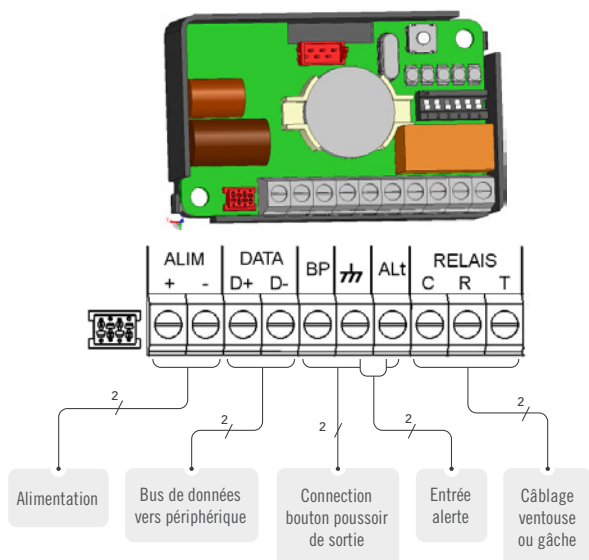

PETITE CENTRALE DE GESTION

✔ **Économique**

✔ **Uniquement sur réseaux sans fils**

03-0102 : Centrale de gestion 1 porte et/ou 200 noms en temps réel

GESTION À DISTANCE SUR INTERNET
www.intratone.info

BON À SAVOIR

Avec la carte relais, pilotez jusqu'à 3 relais supplémentaires.
12-0110 (page 50)

SCHEMA SIMPLIFIE

NOMBRE MAX D'ACCÈS GÉRÉ(S)	1 porte
Option carte extension	non
Nombre max d'interphone par centrale	1
Nombre de relais	1
Nombre de relais supplémentaires (12-0110)	3

RACCORDEMENT	
Module 4G-IP	•
Réseaux filaires (RTC)	non
Mise en réseau	non

GESTION	
En temps réel et à distance (www.intratone.info)	•
Nombre max de noms affichés	200
Nombre max de badges / télécommandes	3 000
Nombre max de codes claviers	40
Nombre max de codes téléphoniques	10

FONCTIONS	
Plages horaires d'accès libre	•
Horloge annuelle	•
Événements horodatés	•
Auto diagnostic	•
Alerte(s)	1 (+3 avec 12-0110)

CARACTÉRISTIQUES TECHNIQUES

ALIMENTATION	CÂBLAGE	DIMENSIONS (L X H X P)	ENVIRONNEMENT
Centrale de gestion seule 24 V DC 2,5 A mini	Centrale - Interphone 4 fils (2 paires torsadées) - Ø 8/10° Distance max : 100 m Centrale - Module 4 fils (2 paires torsadées) - Ø 8/10° Distance max : 100 m	74 x 59 x 18 mm	Température de fonctionnement Centrale -10° C à +45° C Indice Protection IP40
	Centrale - Lecteur ou Récepteur HF ou clavier codé 4 fils (2 paires torsadées) Ø 8/10° Distance max : 100 m		