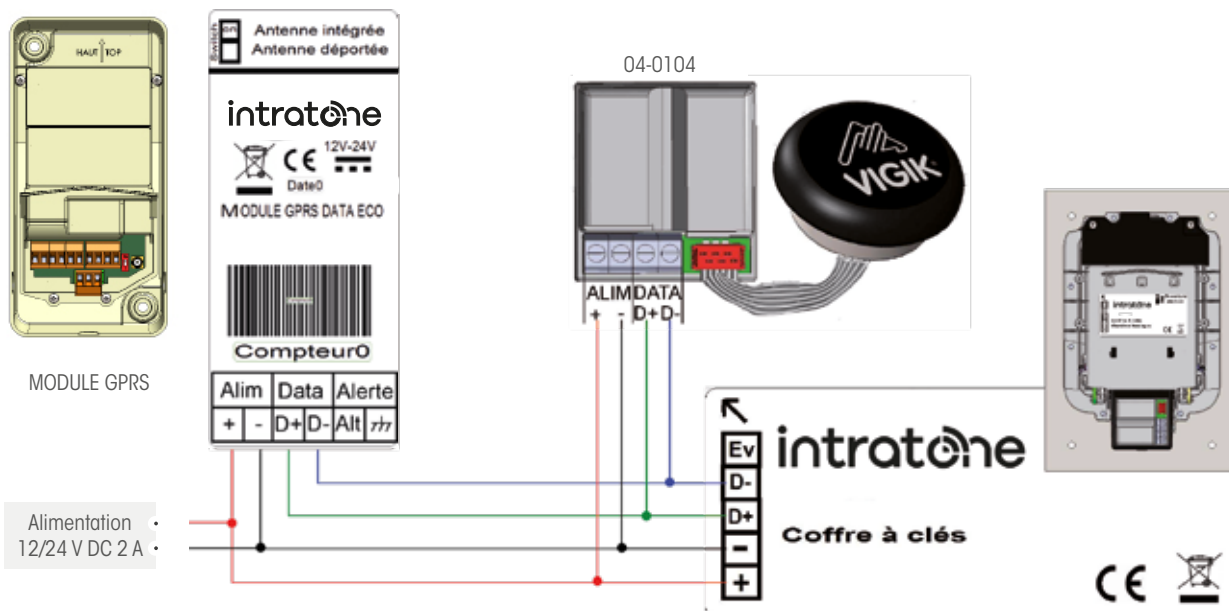

ALIMENTATION

Le coffre à clés en 12/24 V DC **2 A**

CÂBLAGE

Coffre à clés - module GPRS ou centrale
4 fils (2 paires torsadées) - Ø 8/10e - Distance max : 100 m

DIMENSIONS (L x H x P)

Coffre à clés avec façade inox à encastrer (02-0117)

Casquette interphone Vidéo V4 avec coffre à clés

155,50 x 493,50 x 71 mm

Interphone Audio 1 bouton d'appel avec coffre à clés

150 x 220 x 45 mm

ENVIRONNEMENT

Température de fonctionnement Coffre à clés

-20° C à +70° C

Indice Protection **IP54**

Pose en extérieur

LE + PRODUIT

Les étiquettes électroniques sont compatibles avec les armoires à clés. Vous pourrez tout gérer depuis www.organigramme.info :

- Les armoires
- Les coffres à clés
- Les étiquettes électroniques
- Les trousseaux de clés
- Les utilisateurs

SCHEMA SIMPLIFIÉ

Se raccorde en parallèle à tous les produits compatibles