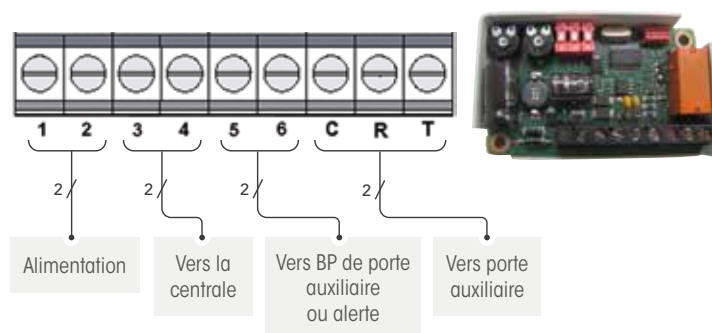

##### TEMPORISATION DE RETARD

de 0 à 90 sec. (environ)

##### TEMPORISATION D'OUVERTURE

de 0,2 à 60 sec. (environ)

1 carte = 1 accès ou 1 alerte

#### SCHÉMA SIMPLIFIÉ