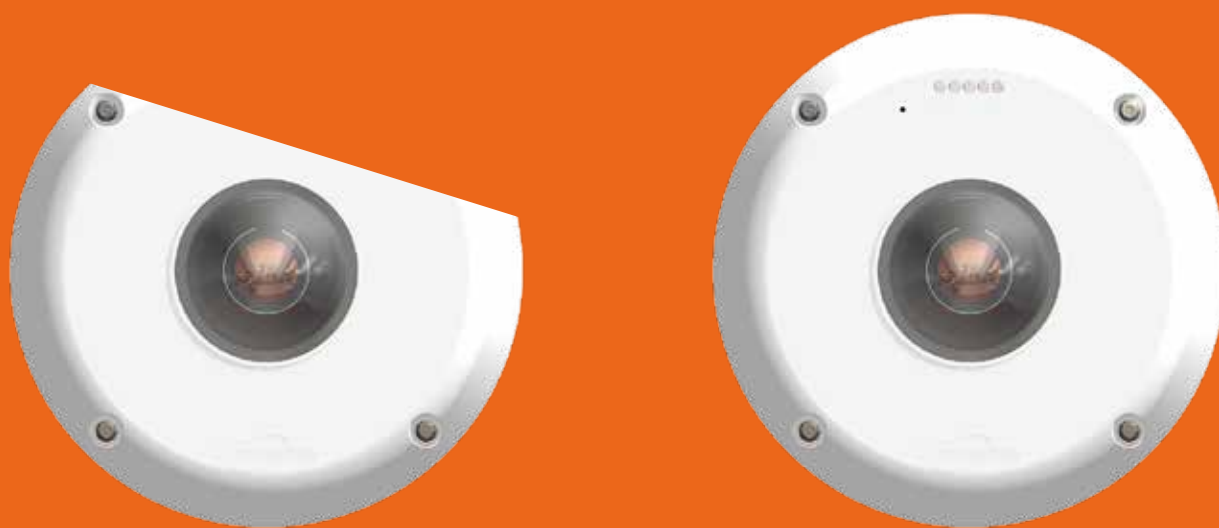

SeeSeebox

INTRATONE

Si efficace qu'elle en dissuadera plus d'un!

CONFORME
RÉGLEMENTATION

INTRATONE

Caméra tout inclus

Vidéo protection / Vidéo surveillance

CAMÉRA DE VIDÉOSURVEILLANCE **SEESSEBOX** **CONNECTÉE EN QUELQUES MINUTES POUR UNE TRANQUILLITÉ D'ESPRIT 24H/24 - 7J/7**

1-POSE PLAFOND OU MUR

**TYPE DE CONNEXION
AU CHOIX**

3G / 4G

Wifi

Puis

**RACCORDEMENT
DE LA CAMÉRA**

24V
DC/2A

2 fils suffisent