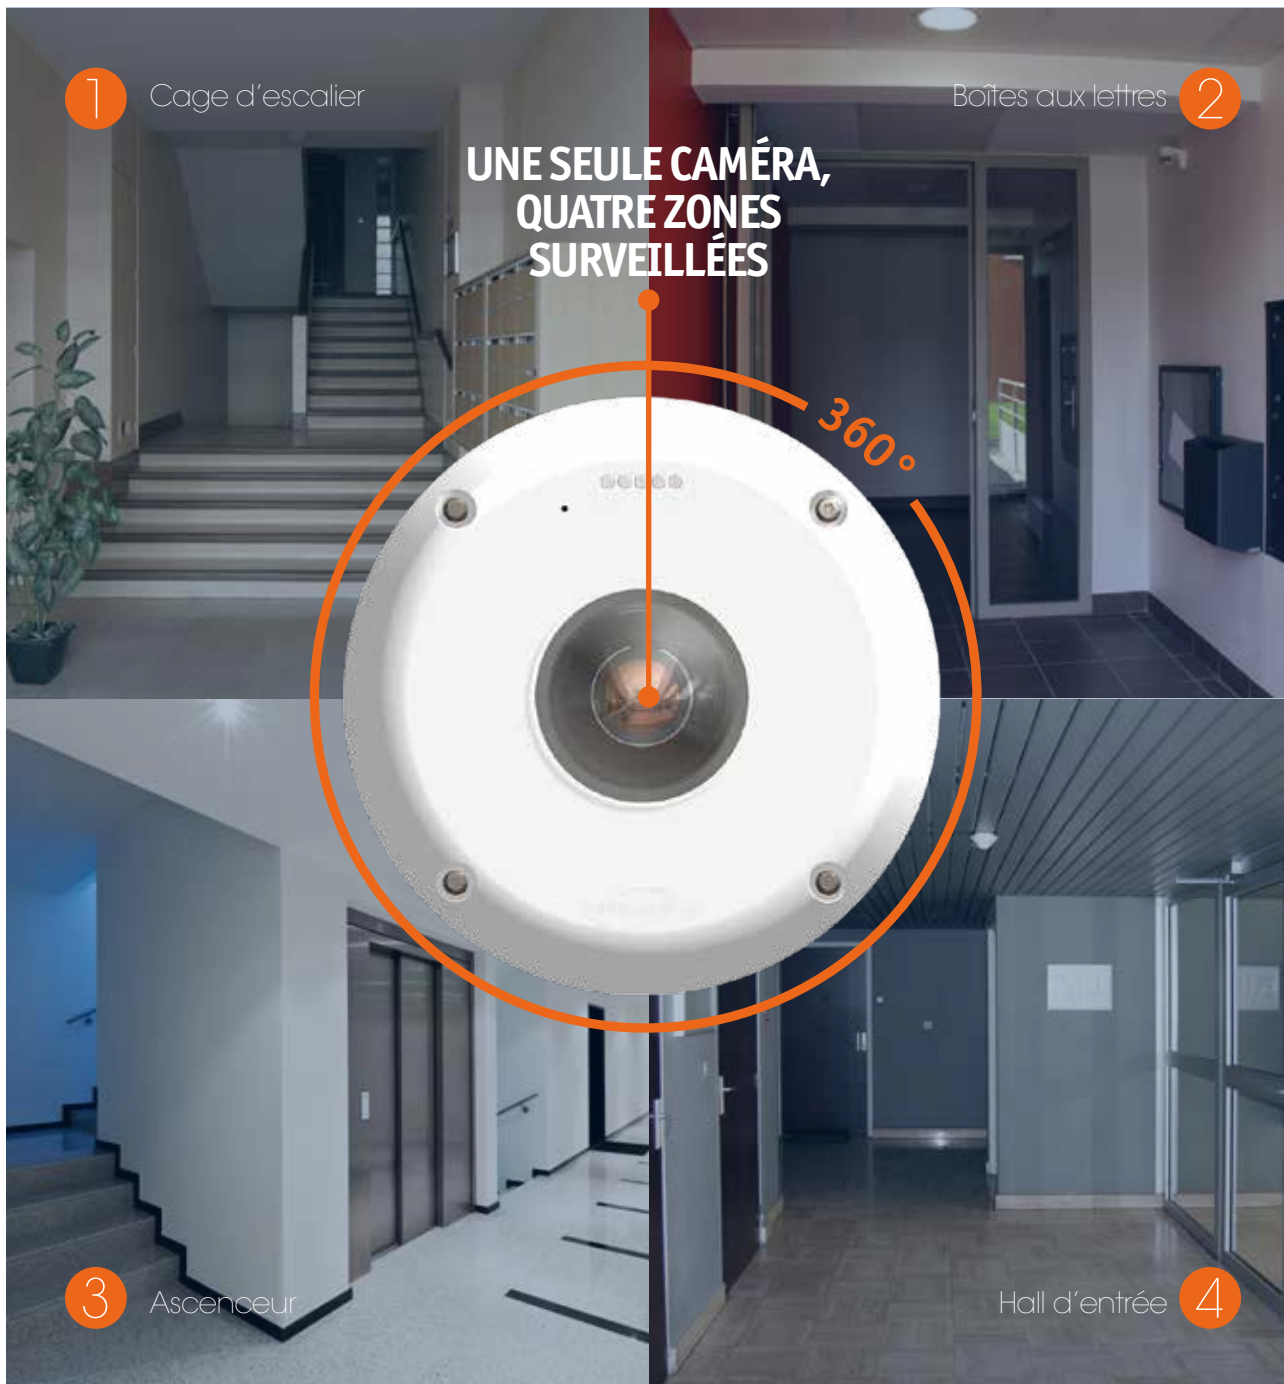

SeeSeebox

INTRATONE

Si efficace qu'elle en dissuadera plus d'un!

CONFORME
RÉGLEMENTATION

INTRATONE

Caméra tout inclus

Vidéo protection / Vidéo surveillance

CAMÉRA DE VIDÉOSURVEILLANCE **SEESSEBOX** **CONNECTÉE EN QUELQUES MINUTES POUR UNE TRANQUILLITÉ D'ESPRIT 24H/24 - 7J/7**

2-CONNEXION

**TÉLÉCHARGEMENT DE
L'APPLICATION SeeSeebox**

Puis

SAISIE DU NUMÉRO DE LA CAMÉRA

**JE VOIS
IMMÉDIATEMENT
LES IMAGES !**

3-RÉGLAGES

À PARTIR DU MENU :

- Réglage des zones à surveiller ou à cacher
- Configuration des alertes (pour les notifications).

SEESSEBOX, CAMÉRA **TOUT INCLUS** - VISION **360°** **ET PLUS RIEN NE VOUS ÉCHAPPE** **DANS VOTRE HALL !**

RAPIDITÉ

- Facilité d'installation

SIMPLICITÉ

- Absence de câblage
- Aucun local dédié
- Pas d'abonnement à une box IP