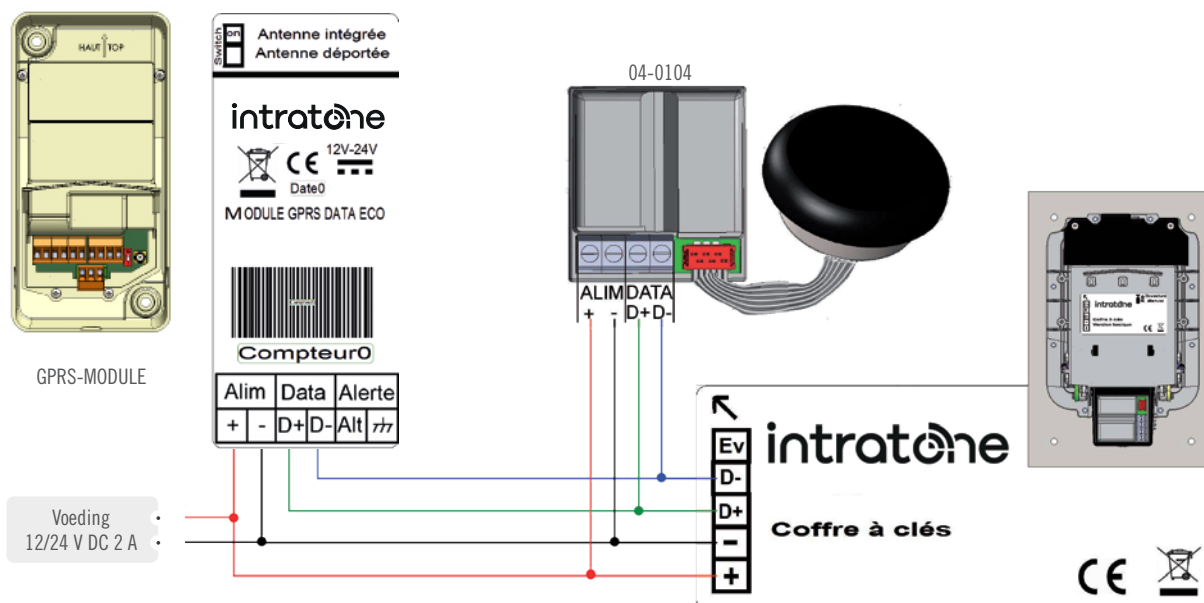

VEREENVOUDIGD SCHEMA

Verbindt zich tegelijkertijd met alle compatibele producten