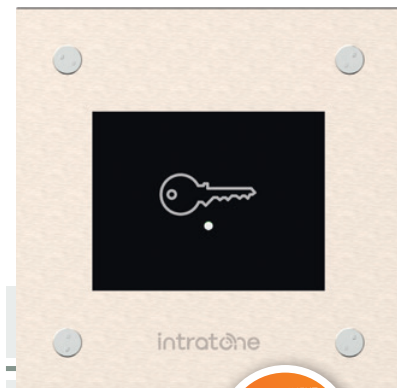

# HANDSFREE PROXIMITY-LEZER

- Opening op afstand, zonder de badge op de lezer te plaatsen
- Om een afgezonderde deur te controleren
- Om een badge te creëren, wijzigen of verwijderen, zonder hem terug te hoeven vinden
- Geen programmeur nodig

**INTRABOX** DATA ECO Handsfree proximity-lezer (04-0108)

DATA  
 GESCHIKT VOOR IEDEREEN  
 ANTI VANDAAL  
 AFSTANDSBEHEER OP INTERNET  
[www.intratone.info](http://www.intratone.info)