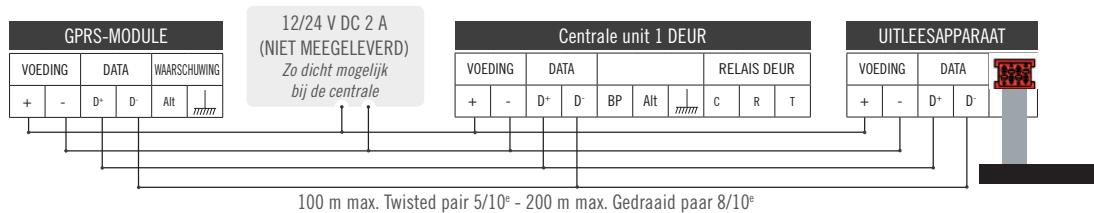

VEREENVOUDIGD SCHEMA

GAMMA

REFERENTIES	
06-0203	INTRABOX PROX 10.000 badges: 1 handsfree proximity-lezer (04-0108) + 1 relaiskaart (12-0110) + 1 transmissiemodule met gegevenssynchronisatie onbeperkte data 10 jaar - Inbouwmontage
06-0180	INTRABOX PROX 1000 badges: 1 handsfree proximity-lezer (04-0108) + 1 centrale unit 1 deur en/of 200 namen (03-0102) + 1 transmissiemodule met gegevenssynchronisatie onbeperkte data 10 jaar - Inbouwmontage
ACCESSOIRES	
12-0158	Opbouw behuizing - Afwerking RVS