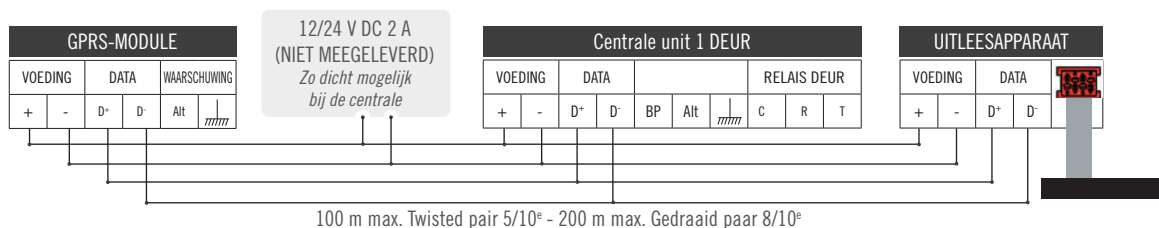

Ø 8/10° - Afstand max: 100 m

Centrale - Module GPRS

4 draden (2 twisted pairs)

Ø 8/10° - Afstand max: 100 m

AFMETINGEN (L X H X D)

Uitleesapparaat 130 x 130 x 40 mm

Centrale 74 x 59 x 18 mm

Module GPRS 162 x 96 x 53 mm

OMGEVING

Werkings temperatuur

20° C tot +70° C

Beschermingsindex uitleesapparaat

IP50

MOGELIJKHEDEN

- Tijdslot vrije toegang •
- Evenementen met tijdsaanduiding •
- Compatibel met badges en afstandsbedieningen uitgerust met de Mifare-technologie •
- Max aantal badges/pass 1 000
- Technische waarschuwing (e-mails) •
- Jaarlijkse klok •

VEREENVOUDIGD SCHEMA

GAMMA

REFERENTIES	
06-0203	INTRABOX PROX 10.000 badges: 1 handsfree proximity-lezer (04-0108) + 1 relaiskaart (12-0110) + 1 transmissiemodule met gegevenssynchronisatie onbeperkte data 10 jaar - Inbouwmontage
06-0180	INTRABOX PROX 1000 badges: 1 handsfree proximity-lezer (04-0108) + 1 centrale unit 1 deur en/of 200 namen (03-0102) + 1 transmissiemodule met gegevenssynchronisatie onbeperkte data 10 jaar - Inbouwmontage
ACCESSOIRES	
12-0158	Opbouw behuizing - Afwerking RVS