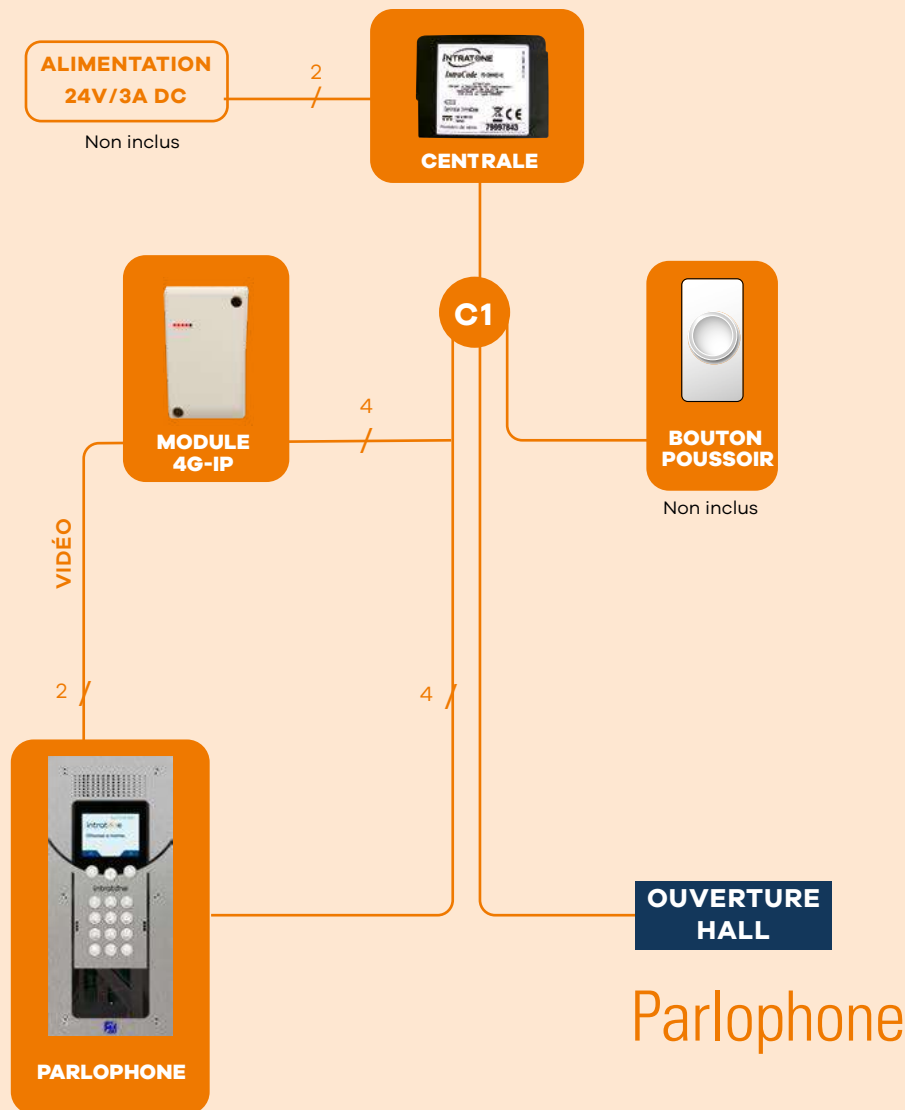

2

Déclarez le sur www.intratone.info

sans forcément l'avoir installé avant.

3

Posez votre matériel

Je prépare mon chantier en téléchargeant les notices complètes d'installation sur www.intratone.be

4

Testez-le,

vous avez le choix : sur place avec la vérification de l'installation depuis la centrale, soit en lançant une mise à jour sur le site de gestion.

Activez le mode test sur la centrale de gestion, puis saisissez le numéro de téléphone que le Parlophone doit appeler. Vous disposez de 15 min pour finaliser le test.

5

Finalisez la programmation,

saisissez les informations des résidents et badges sur intratone.info.

HALL D'IMMEUBLE

jusqu'à 200 noms

MATÉRIEL NÉCESSAIRE

- 1 pack complet vidéophone et centrale de gestion 200 noms
- 1 module 4G avec option vidéo dans le forfait de services d'INTRATONE, livré à la souscription du contrat.
- 1 bouton poussoir