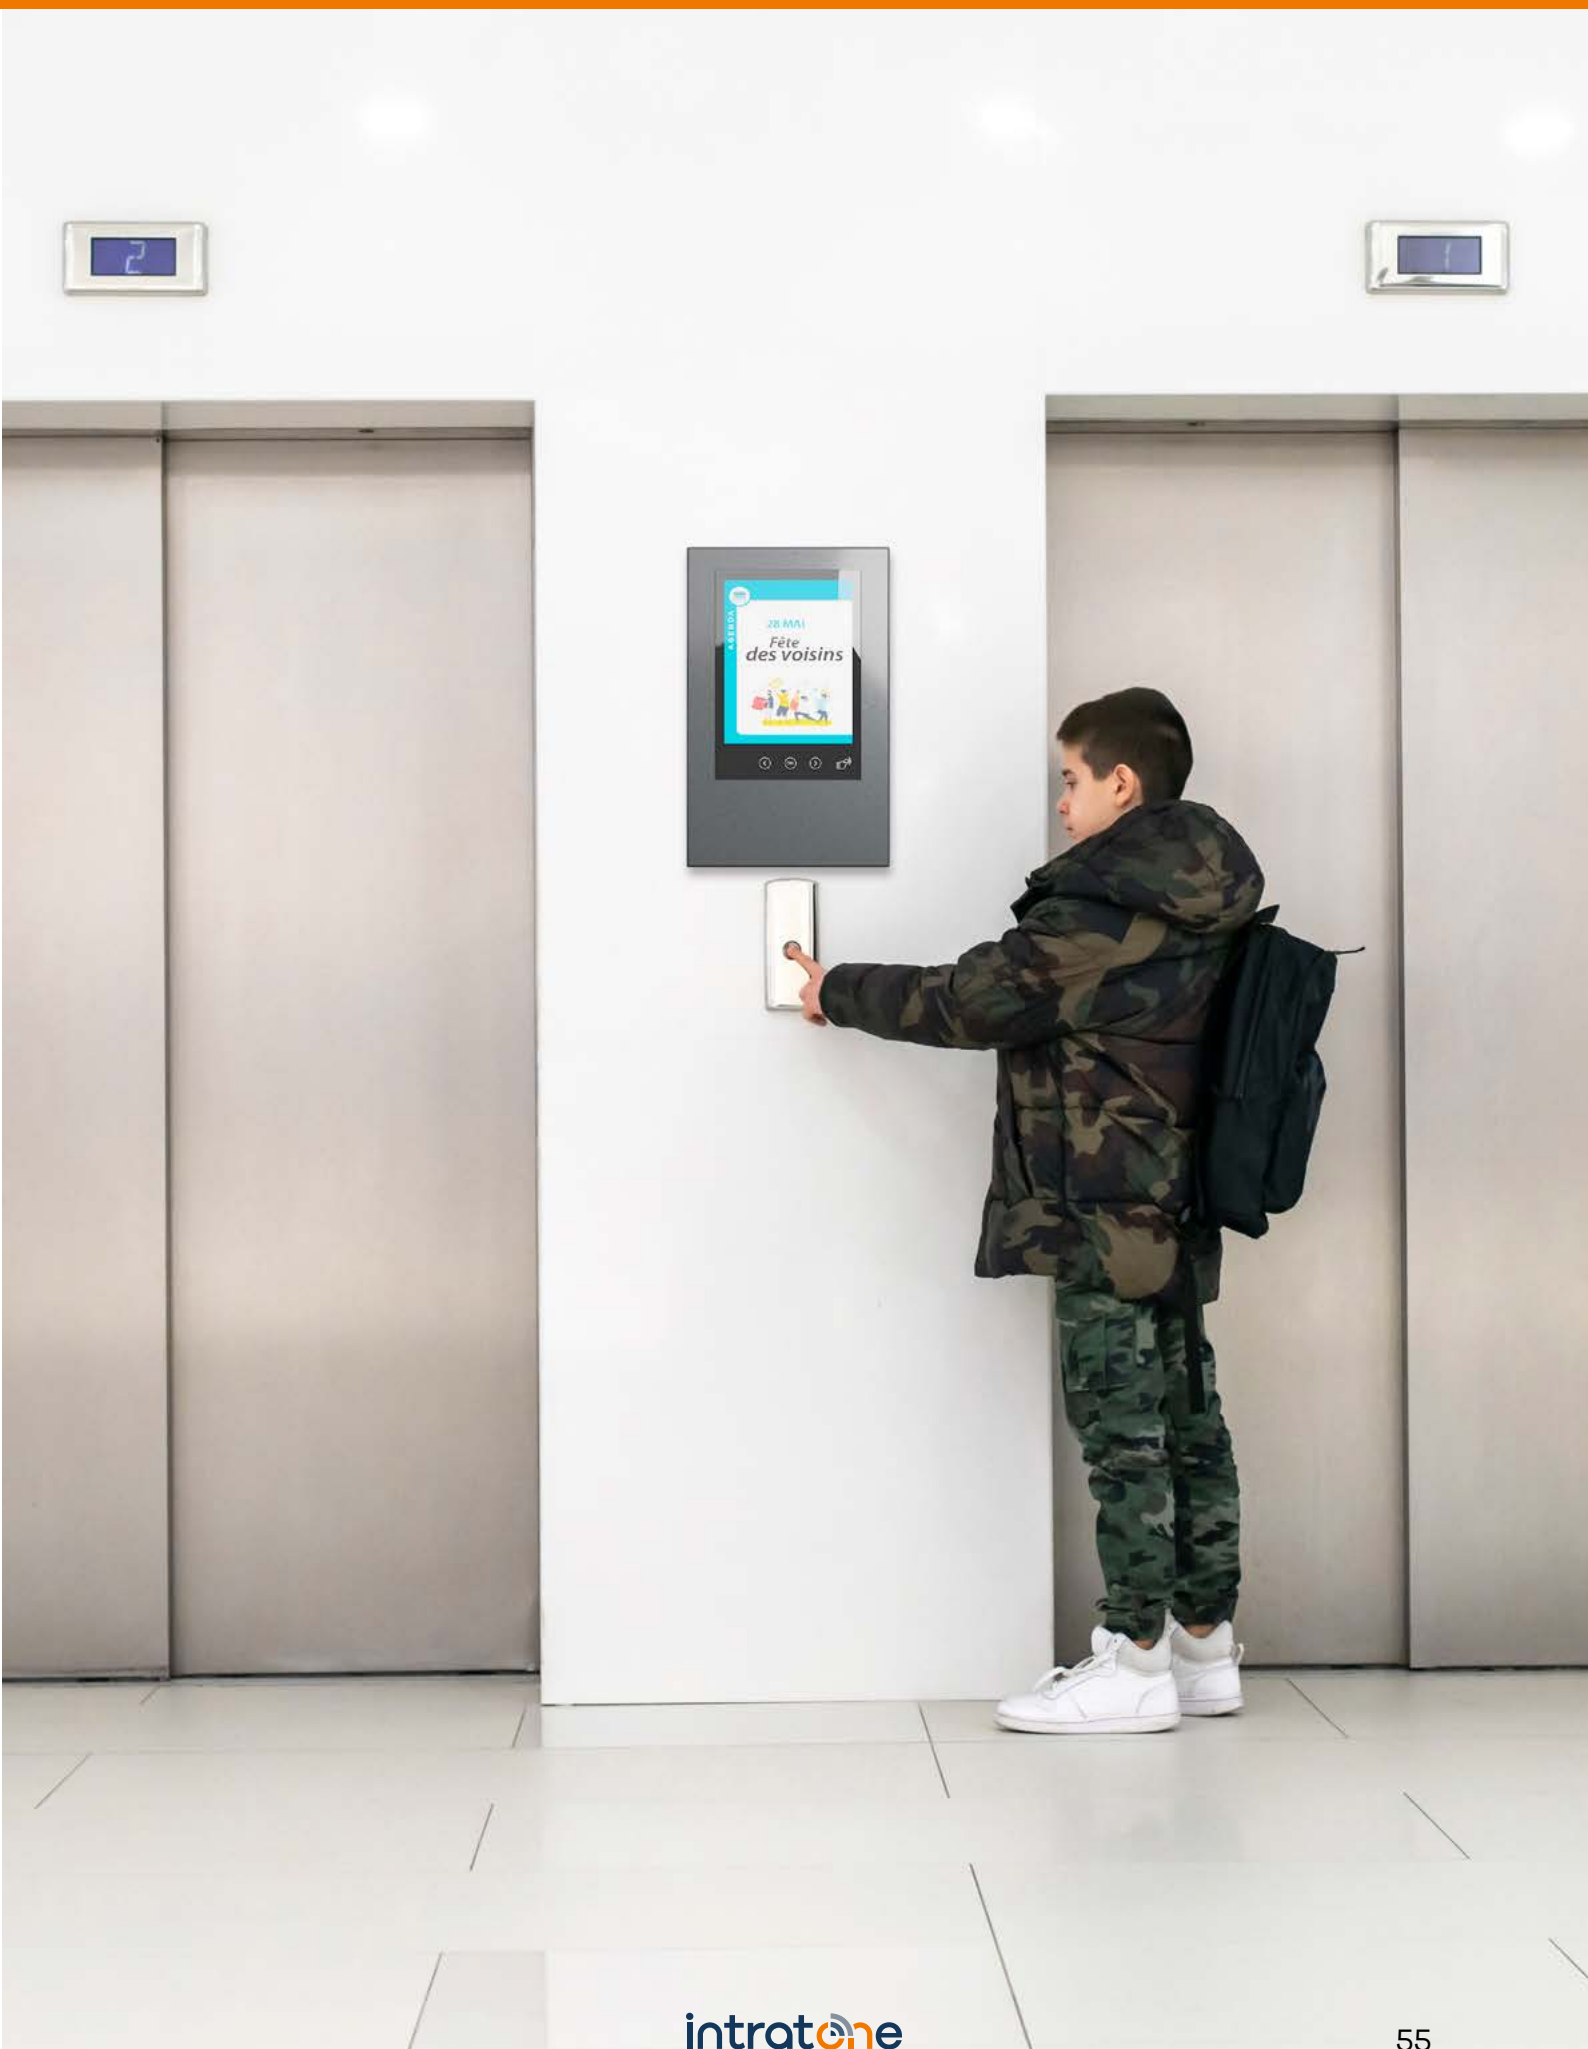

COMMUNICATION