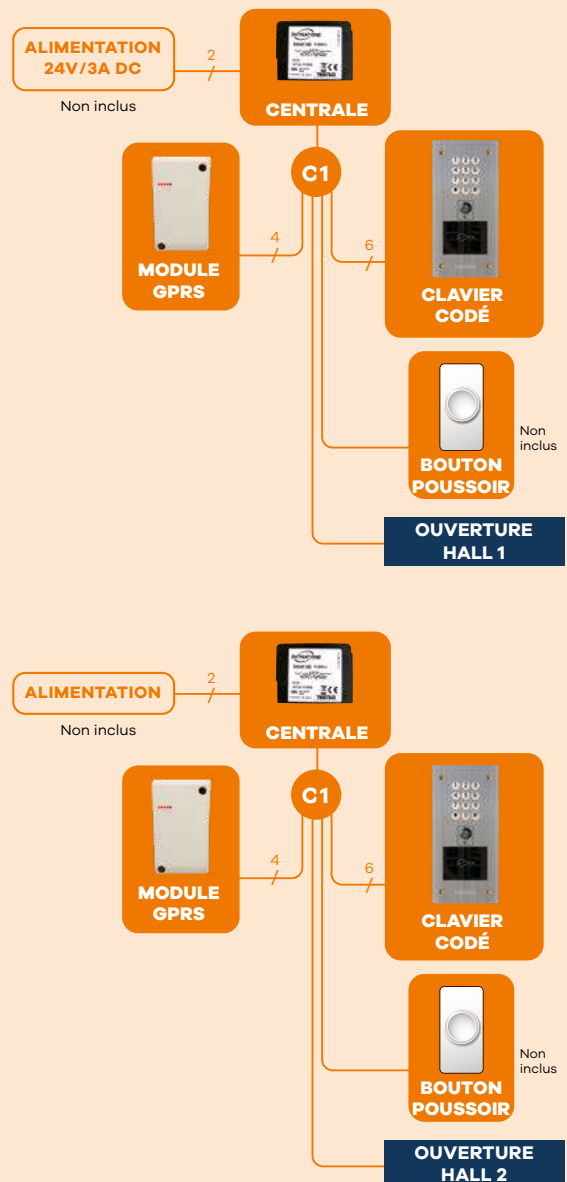

MATÉRIEL NÉCESSAIRE

- 1 pack complet vidéophone et centrale de gestion 1000 noms
- 1 module 4G avec option vidéo inclus dans le forfait de services INTRATONE, livré à la souscription du contrat
- 1 lecteur de proximité
- 2 boutons poussoir

Note : L'alimentation électrique doit être câblée le plus près possible de l'appareil. Distance maximale de 100m entre chaque élément avec un câble torsadé 8/10e.

CHOISIR LE BON SYSTÈME

PORTAIL-PORTILLON ET 2 HALLS

1 système de parlophone jusqu'à 1000 noms et
2 claviers codés temps réel

PORTAIL ET PORTILLON

HALL 1 ET 2

MATÉRIEL NÉCESSAIRE

- 1 pack complet vidéophone et centrale de gestion 1000 noms
- 1 récepteur HF
- 1 module 4G inclus dans le forfait de services d'INTRATONE, livré à la souscription du contrat,
- 2 Intrabox Data Eco Clavier codé (le module GPRS est fourni avec le matériel)

PORTAIL ET PORTE DE PARKING

(extérieur) Temps réel

MATÉRIEL NÉCESSAIRE

- 1 Intrabox DATA mini HF Clavier codé.
- Note : L'alimentation doit être câblée le plus près possible de l'appareil.
Distance maximale de 100m entre chaque élément avec un câble torsadé 8/10e.