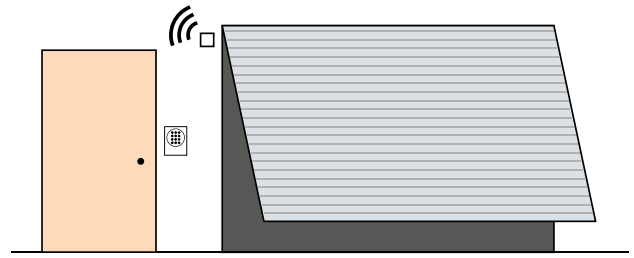

PORTAIL ET PORTE DE PARKING

(extérieur) Temps réel

MATÉRIEL NÉCESSAIRE

- 1 Intrabox DATA mini HF Clavier codé.
- Note : L'alimentation doit être câblée le plus près possible de l'appareil.
  Distance maximale de 100m entre chaque élément avec un câble torsadé 8/10e.