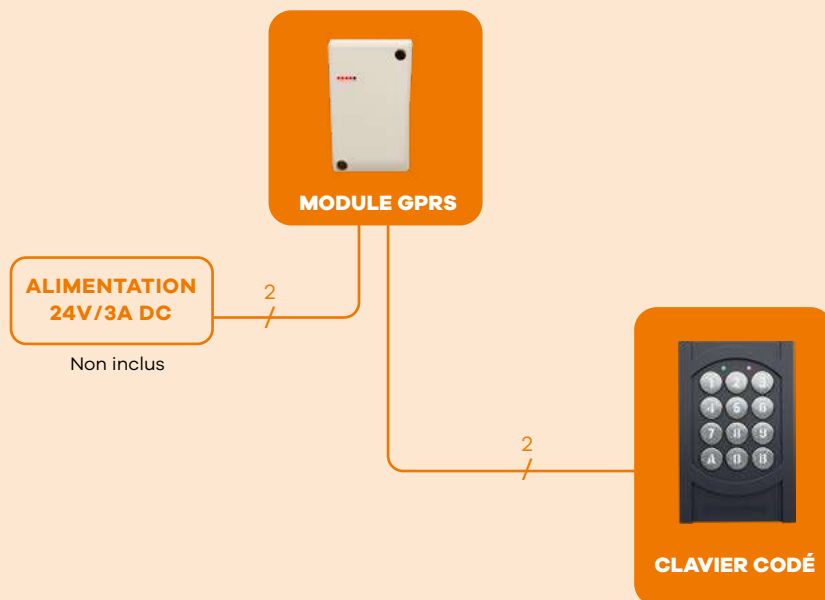

Note : L'alimentation électrique doit être câblée le plus près possible de l'appareil. Distance maximale de 100m entre chaque élément avec un câble torsadé 8/10e.

CHOISIR LE BON SYSTÈME

PORTAIL-PORTILLON ET 2 HALLS

1 système de parlophone jusqu'à 1000 noms et
2 claviers codés temps réel

PORTAIL ET PORTILLON

HALL 1 ET 2

MATÉRIEL NÉCESSAIRE

- 1 pack complet vidéophone et centrale de gestion 1000 noms
- 1 récepteur HF
- 1 module 4G inclus dans le forfait de services d'INTRATONE, livré à la souscription du contrat,
- 2 Intrabox Data Eco Clavier codé (le module GPRS est fourni avec le matériel)

PORTAIL ET PORTE DE PARKING

(extérieur) Temps réel

MATÉRIEL NÉCESSAIRE

- 1 Intrabox DATA mini HF Clavier codé.
- Note : L'alimentation doit être câblée le plus près possible de l'appareil.
Distance maximale de 100m entre chaque élément avec un câble torsadé 8/10e.