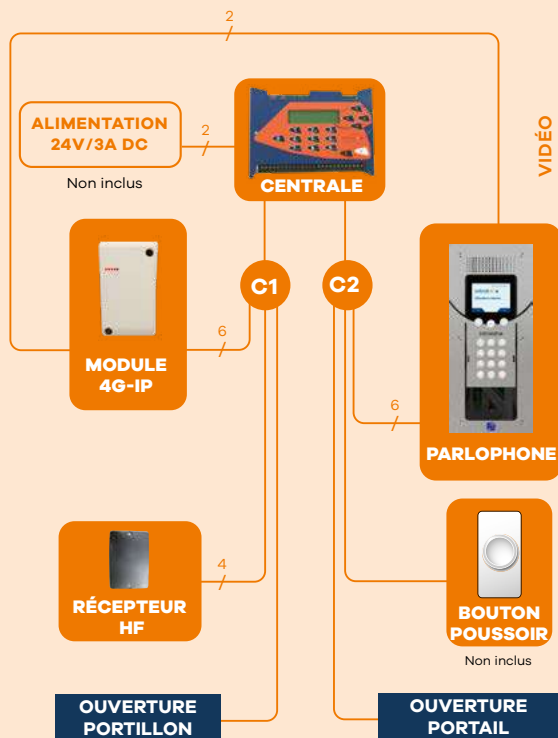

MATÉRIEL NÉCESSAIRE

- 1 pack complet vidéophone et centrale de gestion 1000 noms
- 1 module 4G avec option vidéo inclus dans le forfait de services INTRATONE, livré à la souscription du contrat
- 1 lecteur de proximité
- 2 boutons poussoir

Note : L'alimentation électrique doit être câblée le plus près possible de l'appareil. Distance maximale de 100m entre chaque élément avec un câble torsadé 8/10e.

CHOISIR LE BON SYSTÈME

PORTAIL-PORTILLON ET 2 HALLS

1 système de parlophone jusqu'à 1000 noms et
2 claviers codés temps réel

PORTAIL ET PORTILLON

HALL 1 ET 2

MATÉRIEL NÉCESSAIRE

- 1 pack complet vidéophone et centrale de gestion 1000 noms
- 1 récepteur HF
- 1 module 4G inclus dans le forfait de services d'INTRATONE, livré à la souscription du contrat,
- 2 Intrabox Data Eco Clavier codé (le module GPRS est fourni avec le matériel)

PORTAIL ET PORTE DE PARKING

(extérieur) Temps réel

MATÉRIEL NÉCESSAIRE

- 1 Intrabox DATA mini HF Clavier codé.
- Note : L'alimentation doit être câblée le plus près possible de l'appareil.
Distance maximale de 100m entre chaque élément avec un câble torsadé 8/10e.