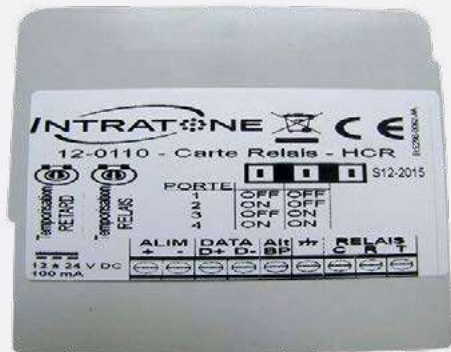

Notice d'installation

Gamme de produits

N° article	Produit
BASE	
12-0109	Carte d'extension

CARTE RELAIS

CARTE RELAIS

- ✔ 1 accès ou 1 alerte
- ✔ Jusqu'à 3 cartes supplémentaires avec la petite unité centrale

Solution ultra économique pour faire fonctionner plusieurs portes sans coûts de matériaux supplémentaires

Caractéristiques techniques :

Alimentation	Via centrale de gestion
Dimensions L x H x P	74 x 59 x 18mm
Environnement	IP40