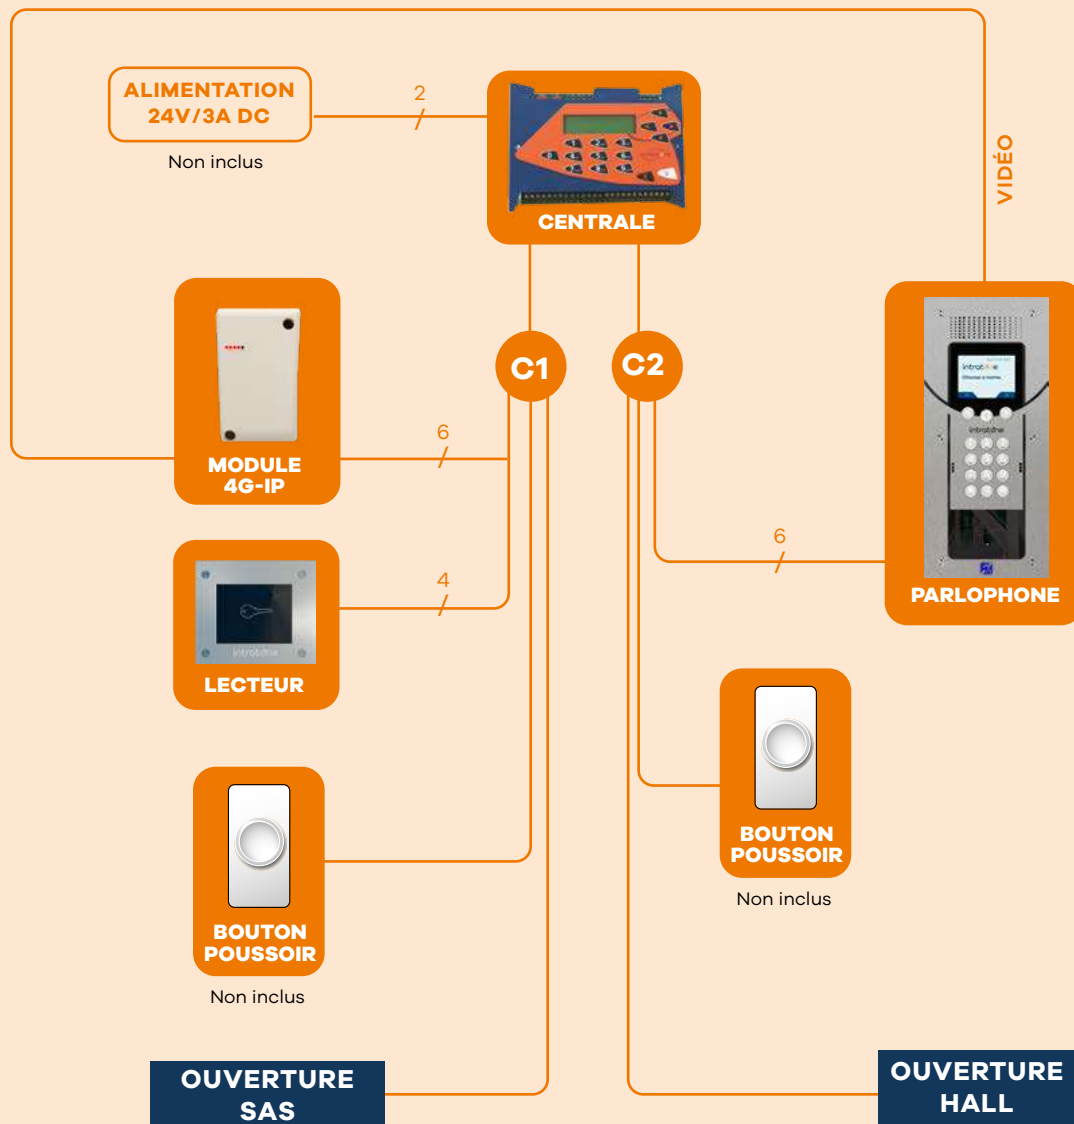

Jusqu'à 1000 noms

MATÉRIEL NÉCESSAIRE

- 1 pack complet 1000 noms avec vidéophone V4 et coffre à clés intégré
- 1 module 4G avec option du forfait de services INTRATONE, livré à la souscription du contrat.
- 1 bouton poussoir

Note : L'alimentation électrique doit être câblée le plus près possible de l'appareil. Distance maximale de 100m entre chaque élément avec un câble torsadé 8/10e.

HALL AVEC TABLEAU D’AFFICHAGE

MATÉRIEL NÉCESSAIRE

- 1 pack complet vidéophone et centrale de gestion 1000 noms
- 1 tableau d’affichage interactif
- 1 module 4G inclus dans forfait de services d’INTRATONE, livré à la souscription du contrat

HALL ET SAS

MATÉRIEL NÉCESSAIRE

- 1 pack complet vidéophone et centrale de gestion 1000 noms
- 1 module 4G avec option vidéo inclus dans le forfait de services INTRATONE, livré à la souscription du contrat
- 1 lecteur de proximité
- 2 boutons poussoir