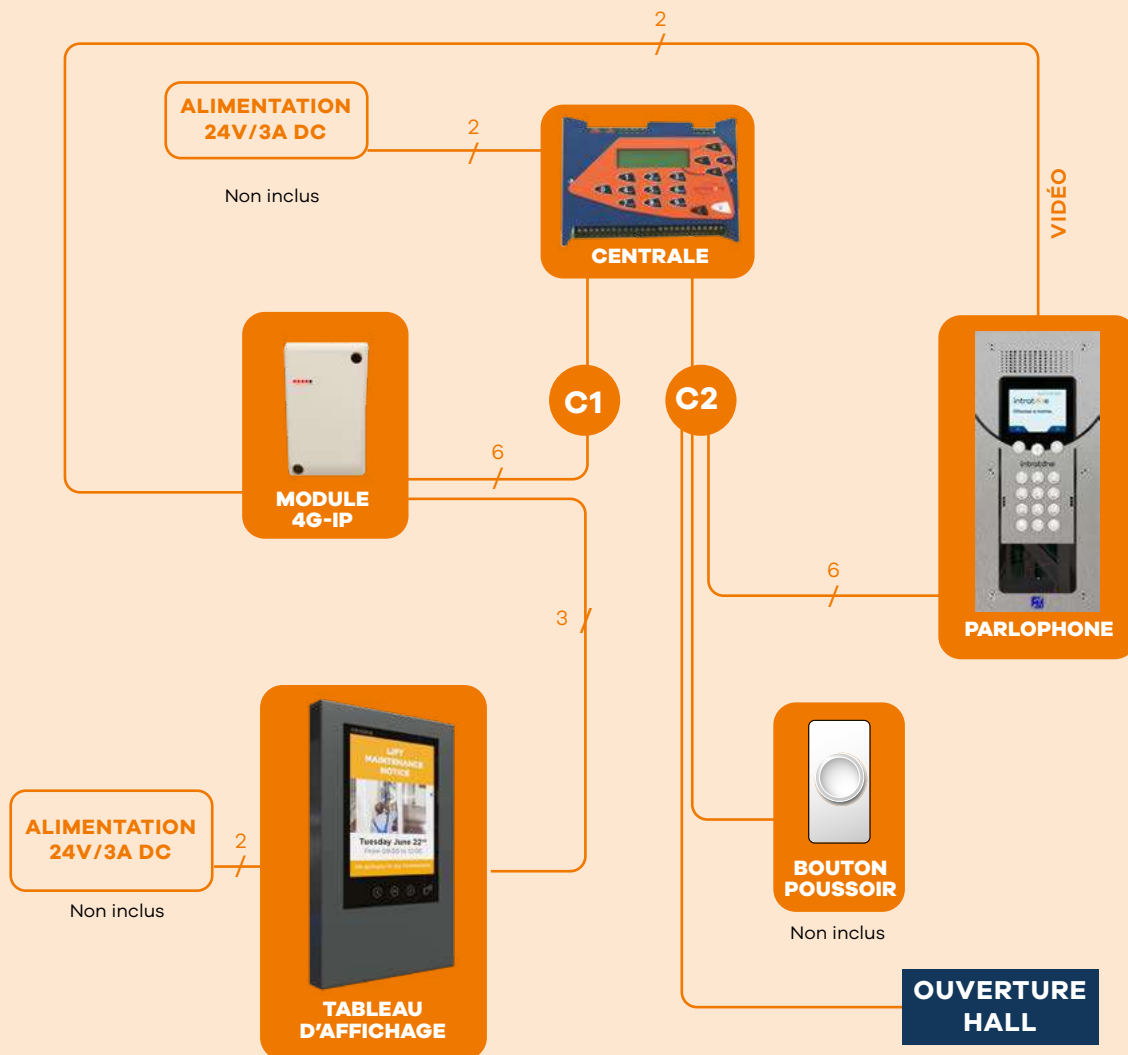

Jusqu'à 1000 noms

MATÉRIEL NÉCESSAIRE

- 1 pack complet 1000 noms avec vidéophone V4 et coffre à clés intégré
- 1 module 4G avec option du forfait de services INTRATONE, livré à la souscription du contrat.
- 1 bouton poussoir

Note : L'alimentation électrique doit être câblée le plus près possible de l'appareil. Distance maximale de 100m entre chaque élément avec un câble torsadé 8/10e.

HALL AVEC TABLEAU D’AFFICHAGE

MATÉRIEL NÉCESSAIRE

- 1 pack complet vidéophone et centrale de gestion 1000 noms
- 1 tableau d’affichage interactif
- 1 module 4G inclus dans forfait de services d’INTRATONE, livré à la souscription du contrat

HALL ET SAS

MATÉRIEL NÉCESSAIRE

- 1 pack complet vidéophone et centrale de gestion 1000 noms
- 1 module 4G avec option vidéo inclus dans le forfait de services INTRATONE, livré à la souscription du contrat
- 1 lecteur de proximité
- 2 boutons poussoir