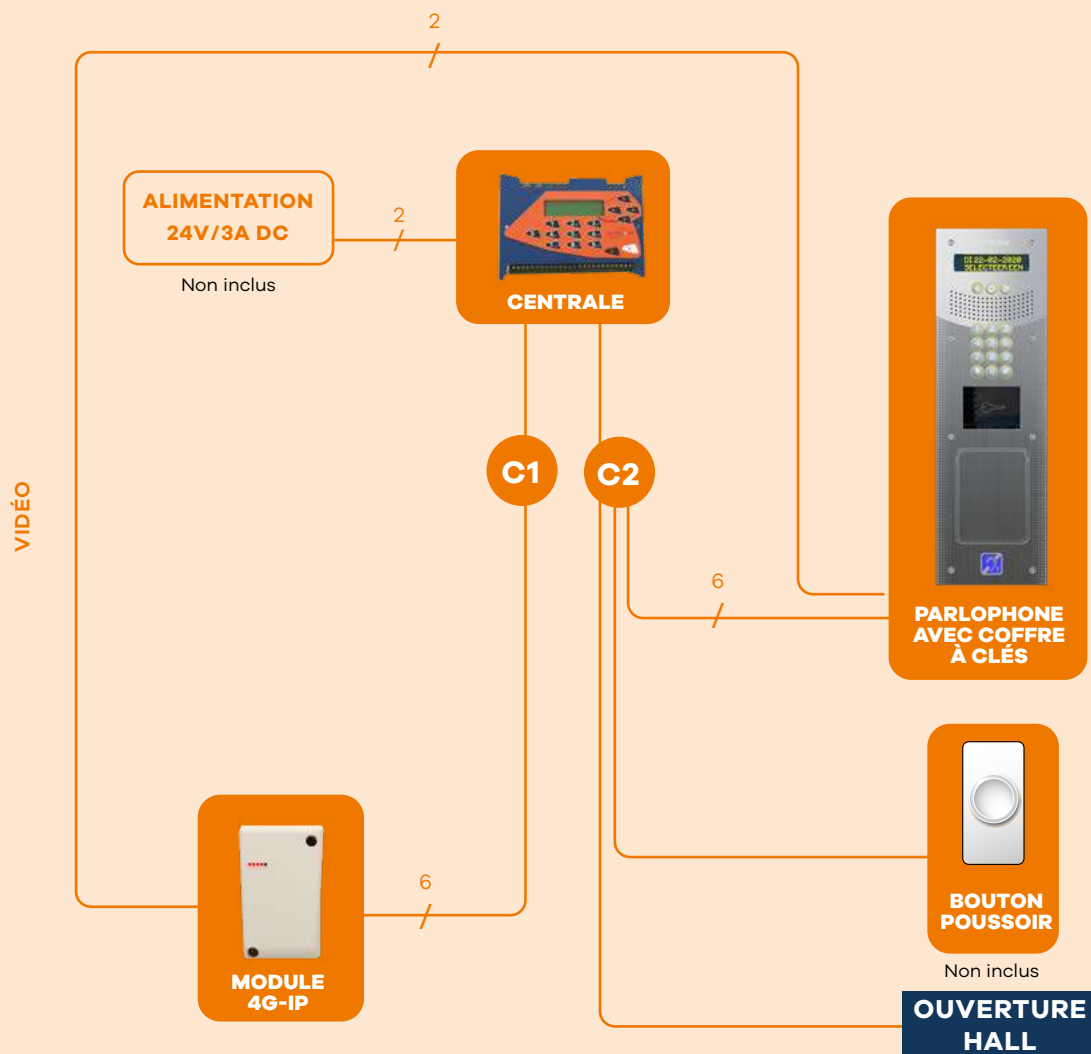

vous avez le choix : sur place avec la vérification de l'installation depuis la centrale, soit en lançant une mise à jour sur le site de gestion.

Activez le mode test sur la centrale de gestion, puis saisissez le numéro de téléphone que le Parlophone doit appeler. Vous disposez de 15 min pour finaliser le test.

5

Finalisez la programmation,

saisissez les informations des résidents et badges sur intratone.info.

HALL D'IMMEUBLE

jusqu'à 200 noms

MATÉRIEL NÉCESSAIRE

- 1 pack complet vidéophone et centrale de gestion 200 noms
- 1 module 4G avec option vidéo dans le forfait de services d'INTRATONE, livré à la souscription du contrat.
- 1 bouton poussoir

Note : L'alimentation électrique doit être câblée le plus près possible de l'appareil. Distance maximale de 100m entre chaque élément avec un câble torsadé 8/10e.

CHOISIR LE BON SYSTÈME

HALL AVEC COFFRE À CLÉS

Jusqu'à 1000 noms

MATÉRIEL NÉCESSAIRE

- 1 pack complet 1000 noms avec vidéophone V4 et coffre à clés intégré
- 1 module 4G avec option du forfait de services INTRATONE, livré à la souscription du contrat.
- 1 bouton poussoir