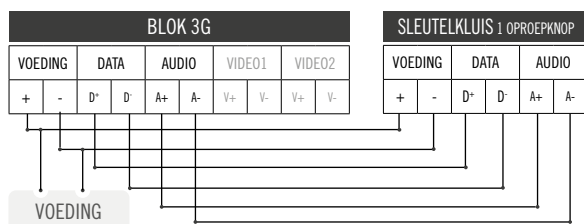

VEREENVOUDIGD SCHEMA

MOGELIJKHEDEN

Compatibel met badges en afstandsbedieningen uitgerust met de Mifare-technologie	•
Max aantal badges, passen en afstandsbedieningen	500
Aantal nummers op Tijdslot	7
Evenementen met tijdsaanduiding	•
Openen van een deur (+ 1 relaiskaart 12-0110)	•

OPENINGSMODI/FUNCTIES SLEUTELKLUIS

Tijdens de oproep tijdens het intoetsen van de code op de telefoon	•
Ter plekke, met een geautoriseerde badge of een elektronische etikethouder mits voorzien op de sleutelkluis	•

TRACEERBAARHEID

Waarschuwing voor te lange opening uitgerust met de Mifare-technologie	•
Technische waarschuwing: diefstal met braak	•
Technische waarschuwing: sleutelbos X teruggetrokken	•
Technische waarschuwing: sleutelbos X teruggezet	•
Overzicht evenementen op de beheersite	•
Beheer van mechanische sleutels zoals de elektronische (www.intratone.com)	•

TECHNISCHE KENMERKEN

VOEDING

12/24 V DC 2 A

BEKABELING

Naar het 3G-blok
4 draden (2 twisted pairs)
Ø 8/10° Afstand max: 100 m

AFMETINGEN (L X H X D)

Platina 180 x 386 x 48 mm
Blok 3G 183 x 90 x 72,5 mm

OMGEVING

Werkings temperatuur
-20° C à +60° C
Beschermingsindex platina IP55

GAMMA

REFERENTIES

06-0126	INTRABOX INTERCOM 1 BP MET geïntegreerde sleutelkluis + 1 proximity-lezer + 1 transmissiemodule met synchronisatie van onbeperkte gegevens Data 15 jaar - Afwerking RVS
ACCESSOIRES	
12-0131	Opbouw behuizing - Afwerking RVS