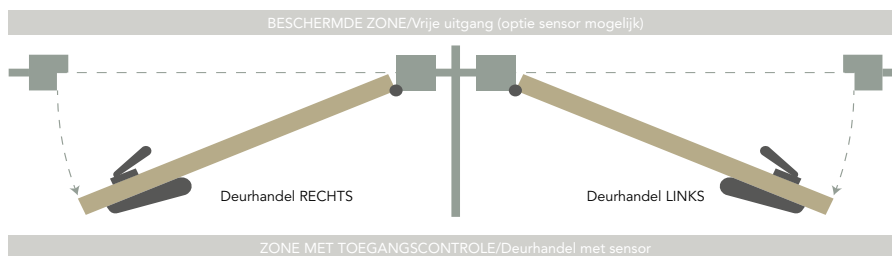

AUTONOOM DEURHANDEL

Oplossing zonder bedrading voor tweede deuren

Grote autonomie

Autonoom deurhandel 1 of 2 proximity-lezers Mifare - Opening rechts of links

AFSTANDSBEHEER
OP INTERNET
www.intratone.info

VEREENVOUDIGDE SCHEMA'S

Zonder sensor

85 mm

Met sensor

BEHEERMODUS

Lezen schrijven	•
1 deur	•

FUNCTIES

Voeding	3 batterijen LR20 geleverd
Autonomie (in aantal manoeuvres)	140 000
Compatibele badges en concurrerende afstandsbedieningen Mifare	nee
Tijdslot vrije toegang	•
Evenementen met tijdsaanduiding	2 000

MOGELIJKHEDEN

Aantal badges/afstandsbedieningen/Pass	2 500
--	-------

HET "+"-PRODUCT
Kleur naar keuze

TECHNISCHE KENMERKEN

VOEDING

Geleverd met 3 LR20 alkalinebatterijen

AFMETINGEN (L X H X D)

Deurhandel met sensor 196 x 354 x 80,5 mm
Deurhandel zonder sensor 196 x 354 x 75 mm
Netto-gewicht 5,3 kg