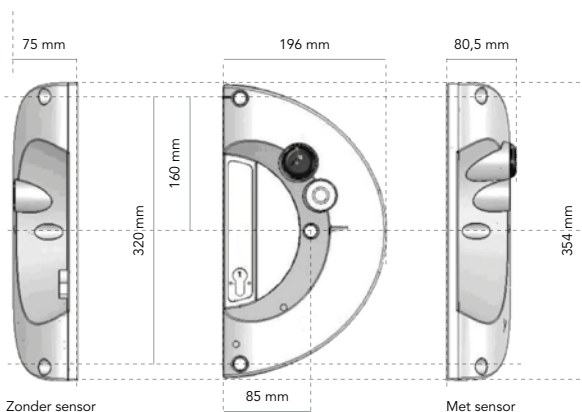

AUTONOOM DEURHANDEL

Oplossing zonder bedrading voor tweede deuren

Grote autonomie

Autonoom deurhandel 1 of 2 proximity-lezers Mifare - Opening rechts of links

AFSTANDSBEHEER
OP INTERNET
www.intratone.info

VEREENVOUDIGDE SCHEMA'S

Zonder sensor

85 mm

Met sensor

BEHEERMODUS

Lezen schrijven	•
1 deur	•

FUNCTIES

Voeding	3 batterijen LR20 geleverd
Autonomie (in aantal manoeuvres)	140 000
Compatibele badges en concurrerende afstandsbedieningen Mifare	nee
Tijdslot vrije toegang	•
Evenementen met tijdsaanduiding	2 000

MOGELIJKHEDEN

Aantal badges/afstandsbedieningen/Pass	2 500
--	-------

HET "+"-PRODUCT
Kleur naar keuze

TECHNISCHE KENMERKEN

VOEDING

Geleverd met 3 LR20 alkalinebatterijen

AFMETINGEN (L X H X D)

Deurhandel met sensor 196 x 354 x 80,5 mm
Deurhandel zonder sensor 196 x 354 x 75 mm
Netto-gewicht 5,3 kg