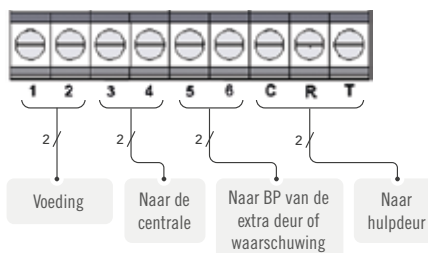

ACCESSOIRES

RELAISKAART

- 1 toegang of 1 extra waarschuwing
- Tot 3 extra kaarten vanaf de centrale 1 deur
- Ultra zuinige oplossing om meerdere deuren te bedienen zonder extra materiaalkosten

12-0110: relaiskaart voor kleine centrale unit (03-0102)

Werkingstemperatuur
-10° C à +45° C
Beschermingsindex IP40

VERTRAGING

van 0 tot 90 sec. (gemiddeld)

VERTRAAGD OPENEN

van 0,2 tot 60 sec. (gemiddeld)
+ 1 waarschuwing

VEREENVOUDIGD SCHEMA

EXTENSIEKAART

- Materiaal toegevoegd aan de grote centrale unit
- Maakt het mogelijk om van 2 naar 4 toegang en waarschuwingen te gaan

12-0109: extensiekaart voor de grote centrale unit (03-0101)

TECHNISCHE KENMERKEN

VOEDING

Via de centrale unit
03-0101

BEKABELING

135 x 45 x 20 mm

OMGEVING

Werkingstemperatuur
-10° C à +45° C
Beschermingsindex IP40

VERTRAAGD OPENEN

van 0,2 tot 99 sec. (ongeveer) +
2 waarschuwingen

VEREENVOUDIGD SCHEMA

Toegang 3

Toegang 4