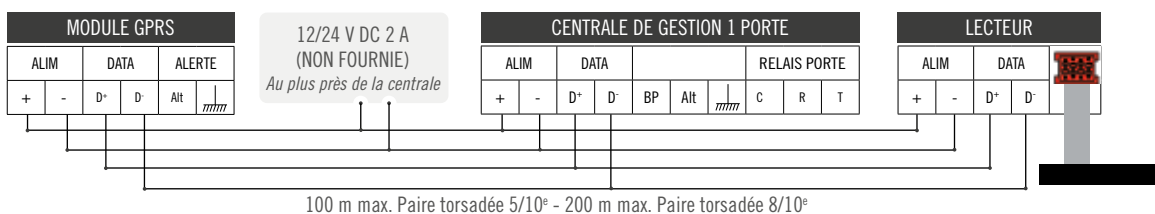

PLUS SIMPLE ! INTRABOX

LECTEUR DE PROXIMITÉ MAINS-LIBRES

- Ouverture à distance, sans poser le badge sur le lecteur
- Pour contrôler une porte isolée
- Pour créer, modifier ou supprimer un badge, sans avoir à le récupérer
- Pas besoin de programmeur

Ø 8/10° - Distance max : 100 m

Centrale - Module GPRS

4 fils (2 paires torsadées)

Ø 8/10° - Distance max : 100 m

DIMENSIONS (L X H X P)

Lecteur 130 x 130 x 40 mm

Centrale 74 x 59 x 18 mm

Module GPRS 162 x 96 x 53 mm

ENVIRONNEMENT

Température de fonctionnement

-20° C à +70° C

Indice Protection Lecteur IP50

CAPACITÉS

Plages accès libre	•
Événements horodatés	•
Compatible avec les badges et les télécommandes équipés de la technologie Mifare	•
Nombre max de badges / pass	1 000
Alerte technique (e-mails)	•
Horloge annuelle	•

SCHÉMA SIMPLIFIÉ

GAMME

RÉFÉRENCES	
06-0203	INTRABOX PROX 10 000 BADGES : 1 lecteur de proximité mains-libres (04-0108) + 1 carte relais (12-0110) + 1 module de transmissions avec synchronisation des données Data illimitées 10 ans
06-0180	INTRABOX PROX 1 000 badges : 1 lecteur de proximité mains-libres (04-0108) + 1 centrale de gestion 1 porte et/ou 200 noms (03-0102) + 1 module de transmissions avec synchronisation des données Data illimitées 10 ans
ACCESSOIRES	
12-0158	Boîtier saillie - Finition inox