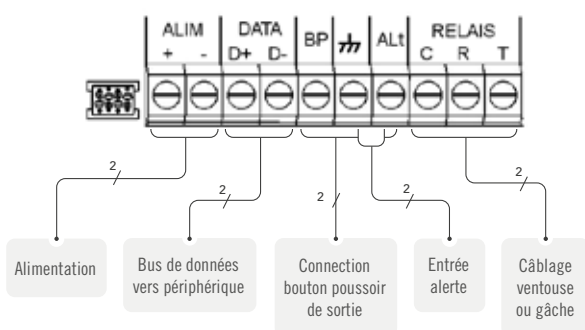

# PETITE CENTRALE DE GESTION

✔ **Économique**

✔ **Uniquement sur réseaux sans fils**

03-0102 : Centrale de gestion 1 porte et/ou 100 noms en temps réel

**GESTION À DISTANCE SUR INTERNET**  
www.intratone.info

## BON À SAVOIR

Avec la carte relais, pilotez jusqu'à 3 relais supplémentaires.  
12-0110 (page 50)

## SCHEMA SIMPLIFIE

NOMBRE MAX D'ACCÈS GÉRÉ(S)	1 porte
Option carte extension	non
Nombre max d'interphone par centrale	1
Nombre de relais	1
Nombre de relais supplémentaires (12-0110)	3

RACCORDEMENT	
Module 4G-IP	•
Réseaux filaires (RTC)	non
Mise en réseau	non