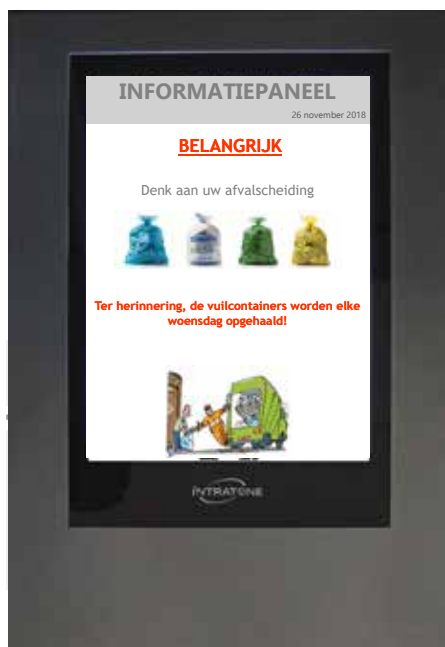

DIGITAAL INFORMATIEBORD

- *Geen papieren memo's meer in de hallen*
- *Informatie bewoners in real time en zonder verplaatsing*
- *Communicatie naar alle of een deel van de borden*

Digitaal informatiebord, scherm 15 inch, binnen of buiten, inbouw of opbouwmontage