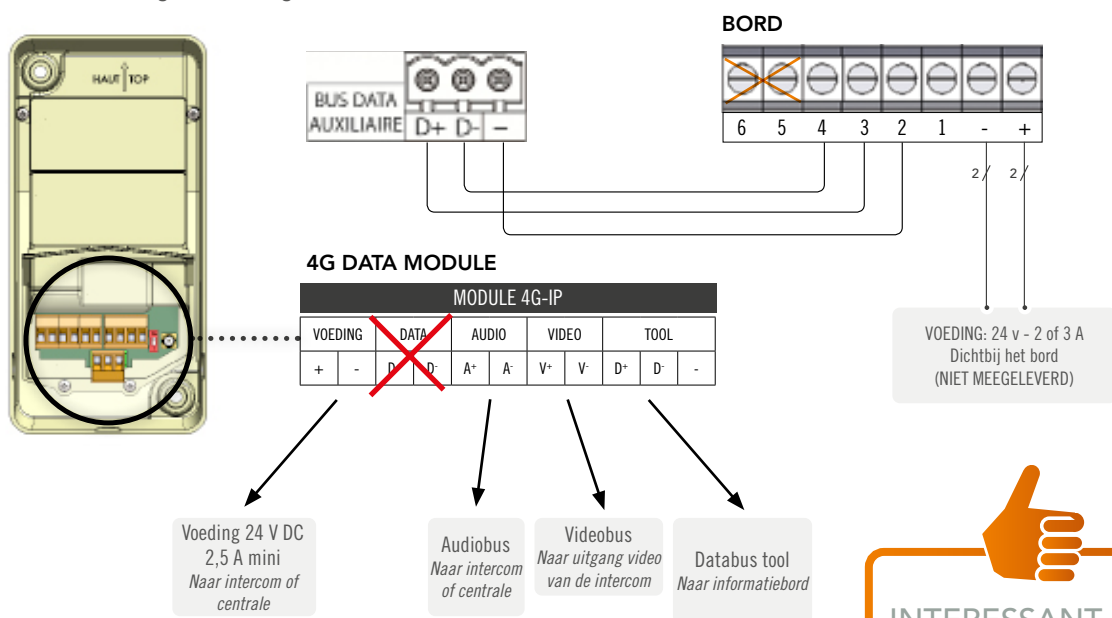

"+" PRODUCT

Huur uw bord met het MAXI-contract

XL

"+" PRODUCT

Verbind het bord met de intercommodule zonder extra kosten

Classic

Prepaid

TECHNISCHE KENMERKEN

VOEDING	BEKABELING	AFMETINGEN BORD	OMGEVING
De tabel in 24 V DC	Tabel - Module	11-0104	Bord binnenversie
2 A - binnenversie	4 draden	348 x 525 x 40 mm	Werkings temperatuur
3 A - buitenversie	(2 twisted pairs)	11-0102	-10° C à +45° C
	Ø 8/10e	350 x 510 x 42 mm	Beschermingsindex IP40
	Afstand max: 100 m	11-0103	Bord buitenversie
		348 x 549 x 49 mm	Werkings temperatuur
			-20° C à +70° C
			Beschermingsindex IP65
			waterdicht
			Plaatsing buiten

GAMMA

REFERENTIES	DIGITAAL INFORMATIEBORD, 15 INCH SCHERM, TE VERBINDEN MET INTERCOM
11-0104	Binnenversie - Inbouwmontage
11-0102	Versie die is in te bouwen in een paal of deur - Inbouwmontage (hiervoor is een inbouwkast nodig, niet meegeleverd)
11-0103	Buitenversie - Uithangend (op aanvraag)
INTRABOX	
06-0133	INTRABOX digitaal informatiebord (11-0104) + 1 transmissiemodule 4G data inbegrepen het beheer op afstand en de synchronisatie van de gegevens 15 jaar

VEREENVOUDIGD SCHEMA

Schema 1: vereenvoudigde bekabeling

INTERESSANT FEIT

Op het bord, de kap is snel demonteerbaar: afstelling contrast, opnieuw instellen van het bord