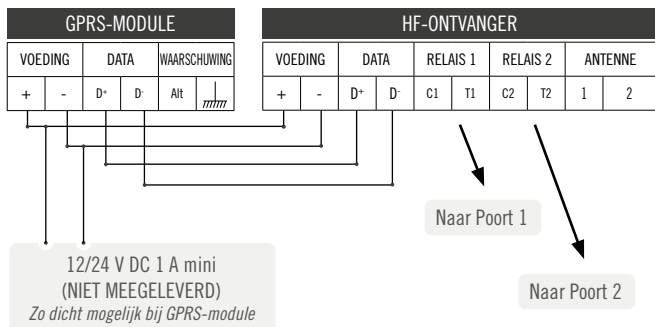

EENVOUDIGER! **INTRABOX**

HF-ONTVANGER 868 MHz

ABONNEMENT
INBEGREPEN
10 JAAR
ONBEPERKTE
SYNCHRONISATIE

1 MODULE GPRS

1 HF-ONTVANGER
(waterdicht,
geïntegreerde antenne,
2 relais)

BEHEER IN
REAL TIME

- Om een deur van een ondergrondse garage te controleren
- Om een afstandsbediening aan te maken, te wijzigen of te verwijderen, zonder hem terug te hoeven vinden
- Geen programmeur nodig

06-0101 **INTRABOX** DATA ECO HF: 1 HF Eco ontvanger met geïntegreerde antenne (07-0106) + transmissiemodule met gegevenssynchronisatie onbeperkte data 10 jaar

DATA
 GESCHIKT VOOR IEDEREEN
 ANTI VANDAAL
 AFSTANDSBEHEER OP INTERNET
www.intratone.info

VEREENVOUDIGD SCHEMA

TECHNISCHE KENMERKEN

VOEDING
12/24 V DC 1 A mini

BEKABELING
Ontvanger - GPRS-module
4 draden (2 twisted pairs)
Ø 8/10°
Afstand max: 100 m

AFMETINGEN (L X H X D)
Ontvanger 90 x 129 x 37 mm
Module GPRS 162 x 96 x 53 mm