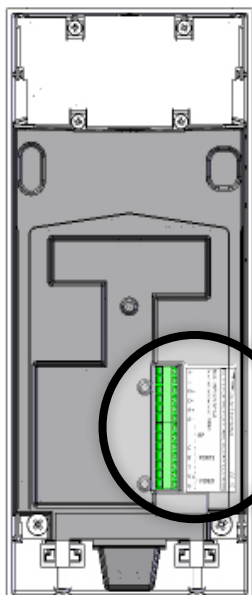

TECHNISCHE KENMERKEN

VOEDING	BEKABELING	AFMETINGEN	OMGEVING
Centrale unit 24 V DC - 2,5 A mini	CENTRALE 2 DEUREN 03-0101 <i>Module 4G-IP - Centrale</i> 6 draden (3 twisted pairs) Ø 8/10° - Max: 100 m <i>Centrale - Intercom</i> 6 draden (3 twisted pairs) Ø 8/10° - Max: 100 m <i>Intercom - Module 4G-IP</i> 2 draden (1 twisted pair) Ø 8/10° - Max: 100 m	CENTRALE 1 DEUR 03-0102 <i>Module 4G-IP - Centrale</i> 4 draden (2 twisted pairs) Ø 8/10° - Max: 100 m <i>Centrale - Intercom</i> 4 draden (2 twisted pairs) Ø 8/10° - Max: 100 m <i>Intercom - Module 4G-IP</i> 4 draden (2 twisted pairs) Ø 8/10° - Max: 100 m	INTERCOM <i>L x H x D</i> 140 x 320 x 25 mm (+ dikte sensor 4,5 mm)
			<i>Werkingstemperatuur intercom</i> -20° C à +60° C <i>Beschermingsindex intercom</i> IP54 Plaatsing buiten

GAMMA

REFERENTIES	ALLEEN INTERCOM
01-0101	Afwerking zamak
01-0102	Afwerking brons
VOLLEDIG PAKKET 200 NAMEN: 1 INTERCOM + 1 KLEINE CENTRALE UNIT (03-0102)	
01-0104	Afwerking zamak
01-0106	Afwerking brons
VOLLEDIG PAKKET 1000 NAMEN: 1 INTERCOM + 1 GROTE CENTRALE UNIT (03-0101)	
01-0103	Afwerking zamak
01-0105	Afwerking brons

Vergeet niet uw dienstenpakket toe te voegen!

Classic

Dienstenpakket

XL

Dienstenpakket all inclusive

Prepaid

Pakket 15 jaar all inclusive